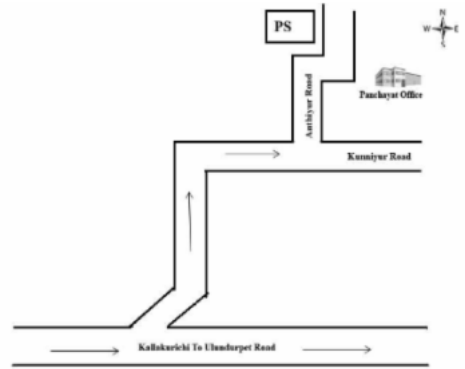

Key MAP View