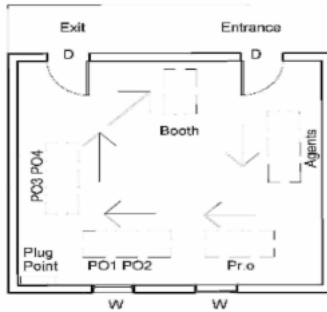

Polling Station Front View

Cad View

Key MAP View

Minimum Basic Facility(Please)	Water	Ramp	Plug point	Toilet	Healthcare
✓	✓	✓	✓	✓	

சட்டமன்றத் தொகுதியின் எண் மற்றும் பெயர் : 80-கள்ளக்குறிச்சி
பிரிவு எண் மற்றும் பெயர் 1-பெரியமாம்பட்டு (வ.கி) & தியாகதுருகம் (பேரூராட்சி), வார்டு 8 ஓளவை தெரு