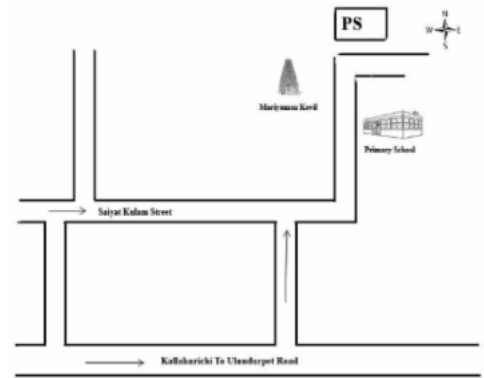

Polling Station Front View

Cad View

Key MAP View

Minimum Basic Facility(Please)	Water	Ramp	Plug point	Toilet	Healthcare
✓	✓	✓	✓	✓	

சட்டமன்றத் தொகுதியின் எண் மற்றும் பெயர் : 80-கள்ளக்குறிச்சி
பிரிவு எண் மற்றும் பெயர் 1-பெரியமாம்பட்டு (வ.கி) & தியாகதுருகம் (பேரூராட்சி), வார்டு 8 ஓளவை தெரு