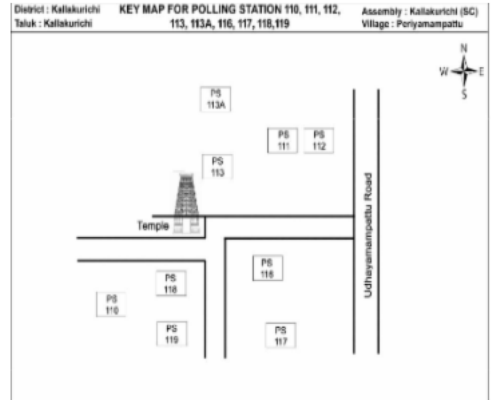

Cad View

Key MAP View