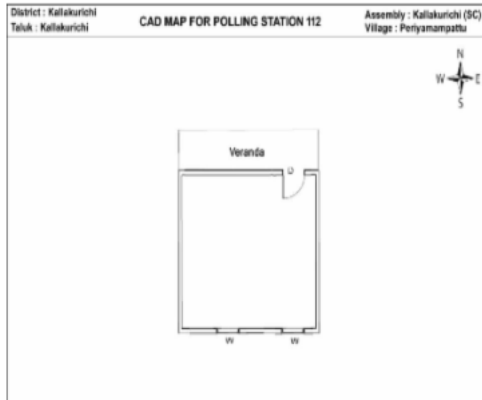

வாக்காளர் பதிவு அலுவலரின்
கையொப்பம்

Nazri Naksha

Google Map View

Polling Station Building Front View

Polling Station Front View

Cad View

Key MAP View

| | | | | | |
|---|------------|---|------------|---|------------|
| 1 பெயர் : ஜாகீர்உசேன் - தந்தையின் பெயர்: கௌஸ் - வீட்டு எண் : 1 வயது : 55 பாலினம் : ஆண் Photo is available | JSQ6778252 | 2 பெயர் : அஞ்சலை தேவி - கணவர் பெயர்: ராமு - வீட்டு எண் : 1 வயது : 54 பாலினம் : பெண் Photo is available | NSY0545012 | 3 பெயர் : நசீபா - கணவர் பெயர்: ஜாகீர்உசேன் - வீட்டு எண் : 1 வயது : 51 பாலினம் : பெண் Photo is available | NSY1583046 |
| 4 பெயர் : நாராயணி - கணவர் பெயர்: கோதண்டபாணி - வீட்டு எண் : 1 வயது : 51 பாலினம் : பெண் Photo is available | NSY0450783 | S 5 பெயர் : அலமேது - கணவர் பெயர்: ராஜ்க்கண்ணு - வீட்டு எண் : 1 வயது : 49 பாலினம் : பெண் DELETED | NSY1025576 | 6 பெயர் : செந்தில் - தாயின் பெயர்: நாராயணி - வீட்டு எண் : 1 வயது : 48 பாலினம் : ஆண் Photo is available | NSY0450510 |
| 7 பெயர் : சாவித்திரி கணவர் பெயர்: சங்கர் வீட்டு எண் : 1 வயது : 46 பாலினம் : பெண் Photo is available | NSY2542900 | 8 பெயர் : உமாமகேஸ்வரி - தந்தையின் பெயர்: இளங்கோ - வீட்டு எண் : 1 வயது : 39 பாலினம் : பெண் Photo is available | JSQ3384302 | S 9 பெயர் : லட்சுமணன் தந்தையின் பெயர்: ராஜ்க்கண்ணு - வீட்டு எண் : 1 வயது : 39 பாலினம் : ஆண் DELETED | NSY1025584 |
| 10 பெயர் : சமீர் - தந்தையின் பெயர்: பாதுஷா - வீட்டு எண் : 1 வயது : 38 பாலினம் : ஆண் Photo is available | NSY0415133 | 11 பெயர் : சரவணன் - தந்தையின் பெயர்: இராயர் - வீட்டு எண் : 1 வயது : 36 பாலினம் : ஆண் Photo is available | NSY0545533 | 12 பெயர் : அமீருதீன் - தந்தையின் பெயர்: தாது - வீட்டு எண் : 1 வயது : 35 பாலினம் : ஆண் Photo is available | NSY0349993 |
| 13 பெயர் : தாஜீதீன் - தந்தையின் பெயர்: தாது - வீட்டு எண் : 1 வயது : 32 பாலினம் : ஆண் Photo is available | NSY0812016 | 14 பெயர் : ஹசீனாகாத்து - கணவர் பெயர்: சிராஜ் - வீட்டு எண் : 1 வயது : 32 பாலினம் : பெண் Photo is available | NSY0918474 | 15 பெயர் : ஷம்ஷாத் - கணவர் பெயர்: அமீருதீன் - வீட்டு எண் : 1 வயது : 31 பாலினம் : பெண் Photo is available | NSY1262914 |
| 16 பெயர் : முகமது - தந்தையின் பெயர்: ஜாகீர்உசேன் - வீட்டு எண் : 1 வயது : 31 பாலினம் : ஆண் Photo is available | NSY0673194 | 17 பெயர் : லட்சுமி - தந்தையின் பெயர்: முத்துகிருஷ்ணன் - வீட்டு எண் : 1 வயது : 29 பாலினம் : பெண் Photo is available | NSY0969329 | 18 பெயர் : அபுபக்கர் - தந்தையின் பெயர்: ஜாகீர் உசேன் - வீட்டு எண் : 1 வயது : 27 பாலினம் : ஆண் Photo is available | NSY1262930 |
| 19 பெயர் : முபின் தந்தையின் பெயர்: மக்பூல் பாஷா வீட்டு எண் : 1 வயது : 25 பாலினம் : ஆண் Photo is available | NSY2369882 | 20 பெயர் : சாயிதா பாணு கணவர் பெயர்: லியாகத் அலி வீட்டு எண் : 1 வயது : 24 பாலினம் : பெண் Photo is available | NSY2446912 | 21 பெயர் : ஷயிலா பாணு தந்தையின் பெயர்: இனையாத்துல்லா வீட்டு எண் : 1 வயது : 23 பாலினம் : பெண் Photo is available | NSY2446946 |
| 22 பெயர் : அமிருதீன் தந்தையின் பெயர்: நூர் முகமது வீட்டு எண் : 1 வயது : 21 பாலினம் : ஆண் Photo is available | NSY2559888 | 23 பெயர் : அருணாசலம் - தந்தையின் பெயர்: தேவராஜ் - வீட்டு எண் : 1-2 வயது : 62 பாலினம் : ஆண் Photo is available | NSY1132505 | 24 பெயர் : இந்திரா - கணவர் பெயர்: அருணாசலம் - வீட்டு எண் : 1-2 வயது : 57 பாலினம் : பெண் Photo is available | NSY1132513 |
| 25 பெயர் : பவித்ரா - தந்தையின் பெயர்: அருணாசலம் - வீட்டு எண் : 1-2 வயது : 27 பாலினம் : பெண் Photo is available | NSY1202357 | 26 பெயர் : ரமீஜா கணவர் பெயர்: அப்துல் காதர் - வீட்டு எண் : 1/6 வயது : 36 பாலினம் : பெண் Photo is available | NSY0450387 | 27 பெயர் : பாதுஷா - தந்தையின் பெயர்: கெவுஸ்பால் - வீட்டு எண் : 1A வயது : 64 பாலினம் : ஆண் Photo is available | JSQ6772974 |
| 28 பெயர் : ஷம்ஷாத்பேகம் - கணவர் பெயர்: பாதுஷா - வீட்டு எண் : 1A வயது : 57 பாலினம் : பெண் Photo is available | JSQ6772511 | 29 பெயர் : முருகேசன் - தந்தையின் பெயர்: கேசவபிள்ளை - வீட்டு எண் : 1A வயது : 53 பாலினம் : ஆண் Photo is available | JSQ3384195 | 30 பெயர் : ஹரிகீர்கத்தனா - கணவர் பெயர்: முருகேசன் - வீட்டு எண் : 1A வயது : 47 பாலினம் : பெண் Photo is available | JSQ3384187 |