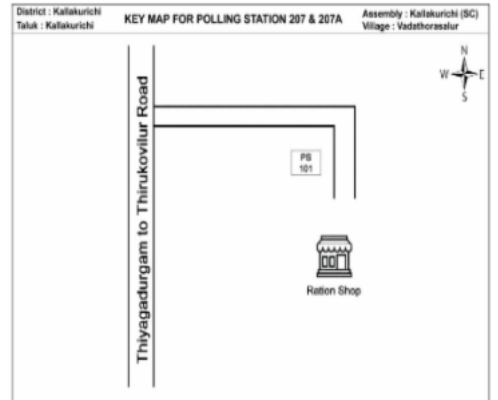

Cad View

Key MAP View