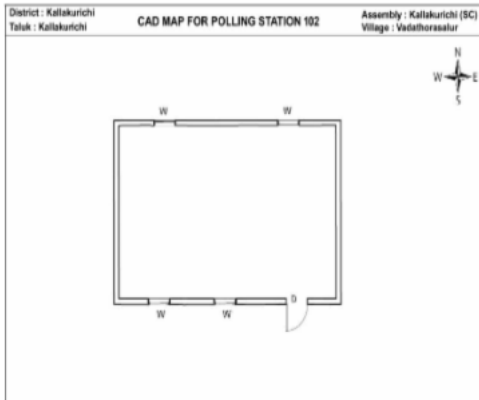

Cad View

Key MAP View