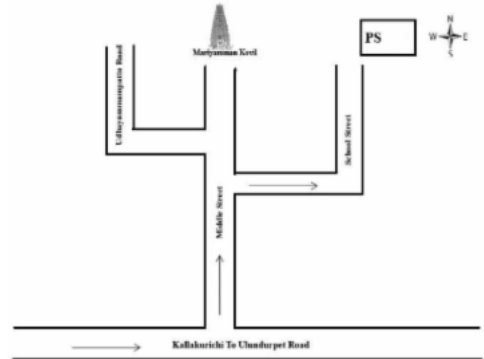

Cad View

Key MAP View