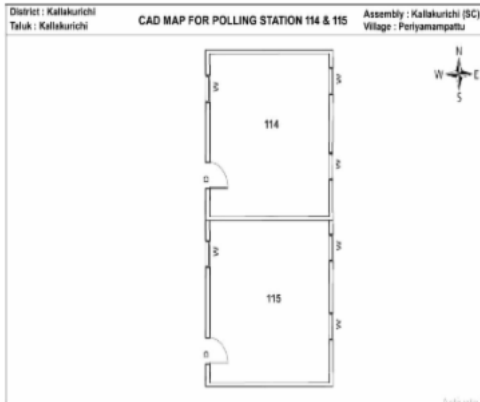

Google Map View

Polling Station Building Front View

Polling Station Front View

Cad View

Key MAP View

1 பெயர் : சர்தார்னி கணவர் பெயர்: ஷாகுல் ஹமீது வீட்டு எண் : 0 வயது : 35 பாலினம் : பெண் Photo is available	NSY2718922	2 பெயர் : ஷார்ப்ஷா - தந்தையின் பெயர்: அயாத்தேக் - வீட்டு எண் : 1 வயது : 73 பாலினம் : ஆண் Photo is available	NSY1600998	3 பெயர் : மரியம்மீ - கணவர் பெயர்: ஷார்ப்சா - வீட்டு எண் : 1 வயது : 66 பாலினம் : பெண் Photo is available	JSQ1287234
4 பெயர் : காதர் கான் - தந்தையின் பெயர்: உமர் கான் - வீட்டு எண் : 1 வயது : 38 பாலினம் : ஆண் Photo is available	NSY0674366	5 பெயர் : முகமதுஉசேன் - தந்தையின் பெயர்: ஷாராப்ஷா - வீட்டு எண் : 1 வயது : 37 பாலினம் : ஆண் Photo is available	NSY0293456	6 பெயர் : நசரத் - கணவர் பெயர்: காதர் கான் - வீட்டு எண் : 1 வயது : 37 பாலினம் : பெண் Photo is available	NSY0674374
7 பெயர் : செளகத்அலி - தந்தையின் பெயர்: அக்பர்அலி - வீட்டு எண் : 1 வயது : 33 பாலினம் : ஆண் Photo is available	NSY0546820	8 பெயர் : சாகுல்அமித் - தந்தையின் பெயர்: அக்பர்அலி - வீட்டு எண் : 1 வயது : 31 பாலினம் : ஆண் Photo is available	NSY0674903	9 பெயர் : சதிஷ் - தந்தையின் பெயர்: சாமிதுரை - வீட்டு எண் : 1 வயது : 29 பாலினம் : ஆண் Photo is available	NSY0969931
10 பெயர் : திருமலைவாசன் - தந்தையின் பெயர்: முருகன் - வீட்டு எண் : 1 வயது : 28 பாலினம் : ஆண் Photo is available	NSY1074913	11 பெயர் : முகமது இப்ராஹிம் தந்தையின் பெயர்: உசேன் பாஷா வீட்டு எண் : 2 வயது : 24 பாலினம் : ஆண் Photo is available	NSY2414266	12 பெயர் : ஹாசன் பாஷா தந்தையின் பெயர்: முஹம்மத் காசிம் வீட்டு எண் : 2ஏ வயது : 60 பாலினம் : ஆண் Photo is available	NSY2730364
13 பெயர் : மைமுன்மீலி கணவர் பெயர்: ஹாசன் பாஷா வீட்டு எண் : 2ஏ வயது : 41 பாலினம் : பெண் Photo is available	NSY2730398	14 பெயர் : ஜஹாங்கீர் - தந்தையின் பெயர்: காசீம் - வீட்டு எண் : 3 வயது : 62 பாலினம் : ஆண் Photo is available	JSQ6760177	15 பெயர் : நசீம்மீ - கணவர் பெயர்: நூருல்லா - வீட்டு எண் : 3 வயது : 56 பாலினம் : பெண் Photo is available	JSQ1287911
16 பெயர் : சமியா - தந்தையின் பெயர்: ஜஹாங்கீர் - வீட்டு எண் : 3 வயது : 34 பாலினம் : பெண் Photo is available	NSY0227413	17 பெயர் : தனம் - கணவர் பெயர்: அய்யாவு - வீட்டு எண் : 3 வயது : 29 பாலினம் : பெண் Photo is available	NSY1203181	18 பெயர் : ஷபீனாபேகம் - தந்தையின் பெயர்: ஜஹாங்கீர் - வீட்டு எண் : 3 வயது : 28 பாலினம் : பெண் Photo is available	NSY1074897
19 பெயர் : அப்துல் கலாம் தந்தையின் பெயர்: தாஹிர் அலி வீட்டு எண் : 3 வயது : 24 பாலினம் : ஆண் Photo is available	NSY2420040	20 பெயர் : பெர்தோஸ் தந்தையின் பெயர்: ஷாஜஹான் வீட்டு எண் : 3 வயது : 22 பாலினம் : பெண் Photo is available	NSY2465854	21 பெயர் : விஜயா - கணவர் பெயர்: சின்னதம்பி - வீட்டு எண் : 3-205 வயது : 45 பாலினம் : பெண் Photo is available	NSY0546762
22 பெயர் : நூருல்லா - தந்தையின் பெயர்: அமீரான் - வீட்டு எண் : 4 வயது : 55 பாலினம் : ஆண் Photo is available	NSY0145284	23 பெயர் : சுலைமான் - தந்தையின் பெயர்: அப்துல்லாஷேக் - வீட்டு எண் : 4 வயது : 48 பாலினம் : ஆண் Photo is available	NSY0050625	24 பெயர் : ஹீரா - கணவர் பெயர்: நூர்அமீன் - வீட்டு எண் : 4 வயது : 41 பாலினம் : பெண் Photo is available	NSY0145276
25 பெயர் : அமிர்தம் - கணவர் பெயர்: முருகன் - வீட்டு எண் : 4 வயது : 33 பாலினம் : பெண் Photo is available	NSY1203165	26 பெயர் : ரேஷ்மா - கணவர் பெயர்: முகமது உசேன் - வீட்டு எண் : 4 வயது : 31 பாலினம் : பெண் Photo is available	NSY0674457	27 பெயர் : அப்துல் ரஷித் தந்தையின் பெயர்: சுலைமான் வீட்டு எண் : 4 வயது : 26 பாலினம் : ஆண் Photo is available	NSY1388818
28 பெயர் : ஜெகஜீவன்ராம் - தந்தையின் பெயர்: வெறியப்பன் - வீட்டு எண் : 5 வயது : 39 பாலினம் : ஆண் Photo is available	NSY1203157	29 பெயர் : மரியம் தந்தையின் பெயர்: அப்துல் ரஹுமான் வீட்டு எண் : 5/3 வயது : 23 பாலினம் : பெண் Photo is available	NSY2726693	30 பெயர் : ஜனனி தந்தையின் பெயர்: ஏழுமலை வீட்டு எண் : 6 வயது : 22 பாலினம் : பெண் Photo is available	NSY2461481