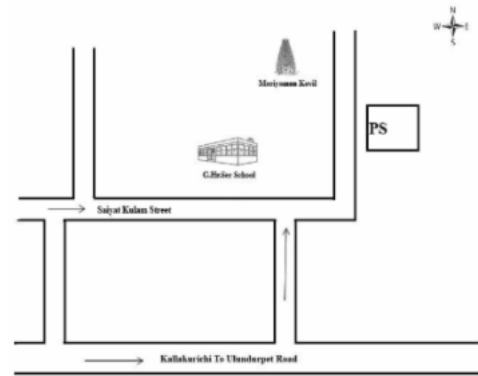

Polling Station Front View

Cad View

Key MAP View

சட்டமன்றத் தொகுதியின் எண் மற்றும் பெயர் : 80-கள்ளக்குறிச்சி பிரிவு எண் மற்றும் பெயர் 1-பிரிதிவிமங்கலம் (வ.கி) & தியாகதுருகம் (பேரூராட்சி), வார்டு 1 நடுத்தெரு