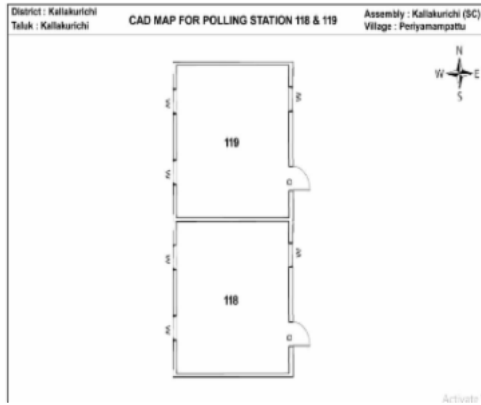

Cad View

Key MAP View