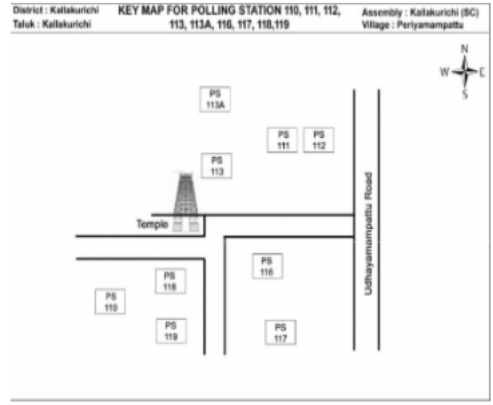

Cad View

Key MAP View