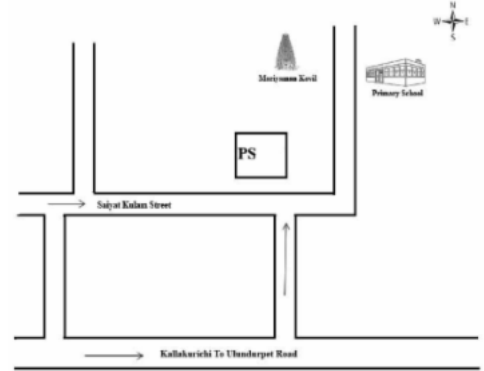

Google Map View

Polling Station Building Front View

Polling Station Front View

Cad View

Key MAP View

சட்டமன்றத் தொகுதியின் எண் மற்றும் பெயர் : 80-கள்ளக்குறிச்சி
பிரிவு எண் மற்றும் பெயர் 1-பெரியமாம்பட்டு (வ.கி) & தியாகதுருகம் (பேரூராட்சி), வார்டு 3 வைசியர் தெரு