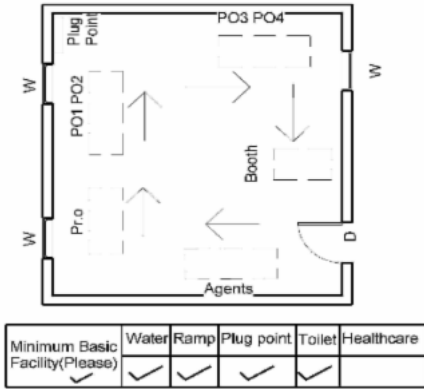

Google Map View

Polling Station Building Front View

Polling Station Front View

Cad View

Key MAP View

சட்டமன்றத் தொகுதியின் எண் மற்றும் பெயர் : 80-கள்ளக்குறிச்சி
பிரிவு எண் மற்றும் பெயர் 1-பெரியமாம்பட்டு (வ.கி) & தியாகதுருகம் (பேரூராட்சி), வார்டு 3 வைசியர் தெரு