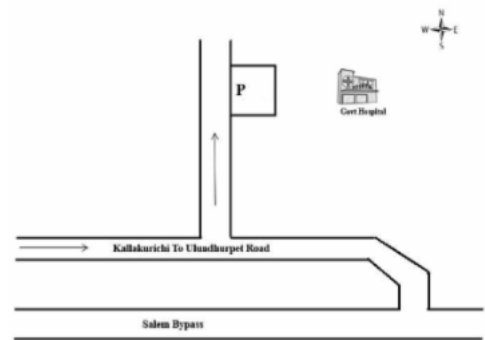

Google Map View

Polling Station Building Front View

Polling Station Front View

Cad View

Key MAP View

Minimum Basic Facility(Please)	Water	Ramp	Plug point	Toilet	Healthcare
✓	✓	✓	✓	✓	

சட்டமன்றத் தொகுதியின் எண் மற்றும் பெயர் : 80-கள்ளக்குறிச்சி பிரிவு எண் மற்றும் பெயர் 1-பெரியமாம்பட்டு (வ.கி) & தியாகதுருகம் (பேரூராட்சி), வார்டு 9 காந்தி நகர் தெரு