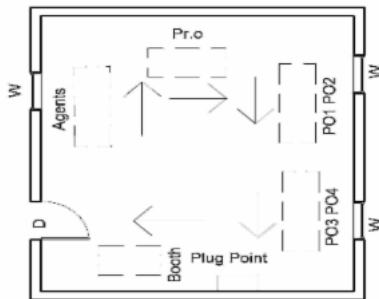

Google Map View

Polling Station Building Front View

Polling Station Front View

Cad View

Key MAP View

Minimum Basic Facility(Please)	Water	Ramp	Plug point	Toilet	Healthcare
✓	✓	✓	✓	✓	

சட்டமன்றத் தொகுதியின் எண் மற்றும் பெயர் : 80-கள்ளக்குறிச்சி பிரிவு எண் மற்றும் பெயர் 1-பெரியமாம்பட்டு (வ.கி) & தியாகதுருகம் (பேரூராட்சி), வார்டு 9 காந்தி நகர் தெரு