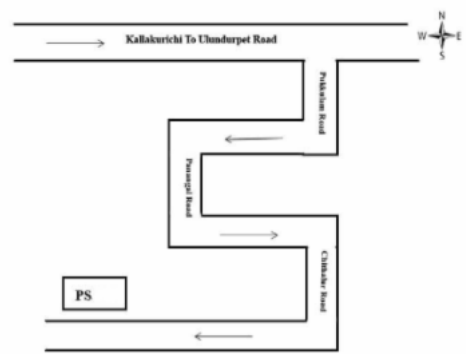

Key MAP View