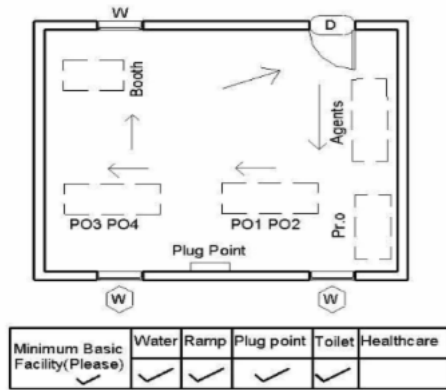

Nazri Naksha

Google Map View

Polling Station Building Front View

Polling Station Front View

Cad View

Key MAP View

சட்டமன்றத் தொகுதியின் எண் மற்றும் பெயர் : 80-கள்ளக்குறிச்சி பிரிவு எண் மற்றும் பெயர் 1-பொரசக்குறிச்சி (வ.கி) & (ஊ), புதுக் காலனி