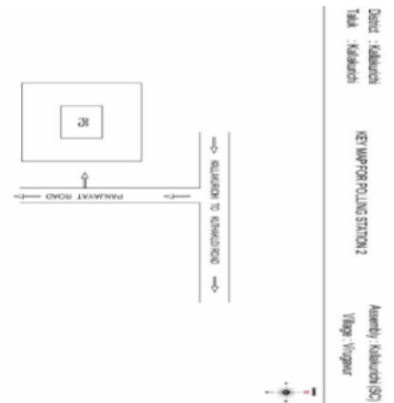

Nazri Naksha

Google Map View

Polling Station Building Front View

Polling Station Front View

Cad View

Key MAP View

சட்டமன்றத் தொகுதியின் எண் மற்றும் பெயர் : 80-கள்ளக்குறிச்சி பிரிவு எண் மற்றும் பெயர் 1-பொரசக்குறிச்சி (வ.கி) & (ஊ), புதுக் காலனி