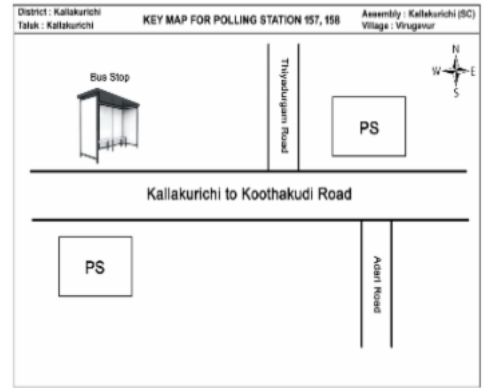

Key MAP View