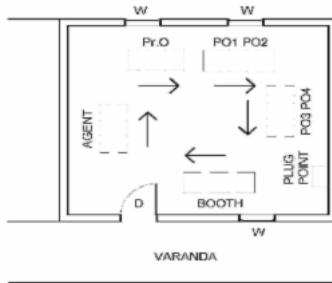

4. வாக்காளர்களின் எண்ணிக்கை

தொடங்கும் வரிசை எண்	முடியும் வரிசை எண்.	நிகர வாக்காளர்களின் எண்ணிக்கை			
		ஆண்	பெண்	மூன்றாம் பாலினம்	மொத்தம்
1	868	430	436	0	866

கையொப்பம்

Nazri Naksha

Google Map View

Polling Station Building Front View

Polling Station Front View

Cad View

Minimum Basic Facility(Please)	Water	Ramp	Plug point	Toilet	Health care
✓	✓	✓	✓	✓	

Key MAP View

சட்டமன்றத் தொகுதியின் எண் மற்றும் பெயர் : 80-கள்ளக்குறிச்சி
பிரிவு எண் மற்றும் பெயர் 1-முடியூர் (வ.கி) & (ஊ), கிழக்குத் தெரு