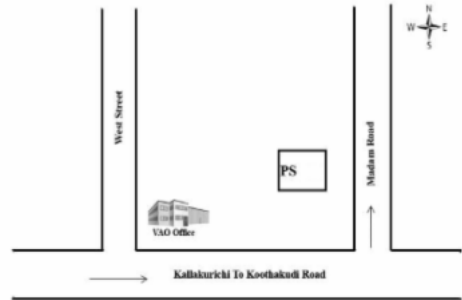

Polling Station Front View

Cad View

Minimum Basic Facility(Please)	Water	Ramp	Plug point	Toilet	Health care
✓	✓	✓	✓	✓	

Key MAP View

சட்டமன்றத் தொகுதியின் எண் மற்றும் பெயர் : 80-கள்ளக்குறிச்சி
பிரிவு எண் மற்றும் பெயர் 1-முடியூர் (வ.கி) & (ஊ), கிழக்குத் தெரு