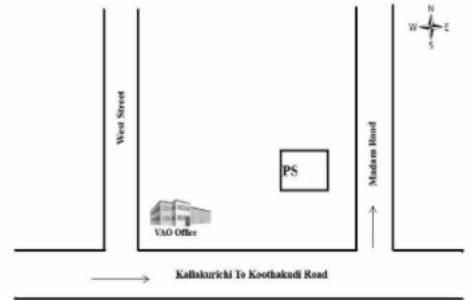

4. வாக்காளர்களின் எண்ணிக்கை

தொடங்கும் வரிசை எண்	முடியும் வரிசை எண்.	நிகர வாக்காளர்களின் எண்ணிக்கை			
		ஆண்	பெண்	மூன்றாம் பாலினம்	மொத்தம்
1	901	448	450	0	898

கையொப்பம்

Nazri Naksha

Google Map View

Polling Station Building Front View

Polling Station Front View

Cad View

Key MAP View

Minimum Basic Facility(Please)	Water	Ramp	Plug point	Toilet	Health care
✓	✓	✓	✓	✓	

சட்டமன்றத் தொகுதியின் எண் மற்றும் பெயர் : 80-கள்ளக்குறிச்சி பிரிவு எண் மற்றும் பெயர் 1-முடியூர் (வ.கி) & (ஊ), வடக்குத் தெரு