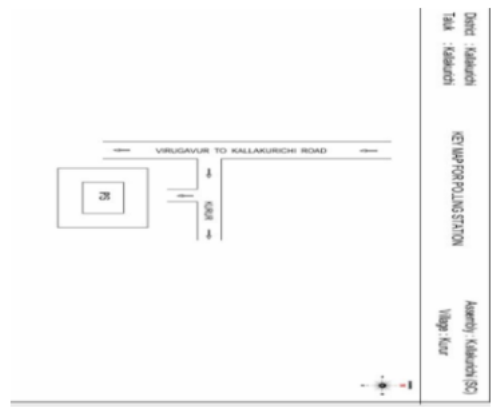

**Polling Station Building Front View**

**Polling Station Front View**

**Cad View**

**Key MAP View**

1 பெயர் : கண்ணன் தந்தையின் பெயர்: ஆதிழலம் வீட்டு எண் : 1 வயது : 60 பாலினம் : ஆண் Photo is available	NSY2358851	2 பெயர் : அலமேலு - கணவர் பெயர்: தாமோதரன் - வீட்டு எண் : 1 வயது : 44 பாலினம் : பெண் Photo is available	NSY1030790	3 பெயர் : மேனகா கணவர் பெயர்: ஹரிகிருஷ்ணன் வீட்டு எண் : 1 வயது : 26 பாலினம் : பெண் Photo is available	NSY1413475
4 பெயர் : ஆழ்வார் நாயகி தந்தையின் பெயர்: பரசுராமன் வீட்டு எண் : 1 வயது : 26 பாலினம் : பெண் Photo is available	NSY2402543	5 பெயர் : பாரதி தந்தையின் பெயர்: முத்துசாமி வீட்டு எண் : 1 வயது : 25 பாலினம் : ஆண் Photo is available	NSY2526101	6 பெயர் : லைலா கணவர் பெயர்: கோபிகிருஷ்ணன் வீட்டு எண் : 1 வயது : 23 பாலினம் : பெண் Photo is available	NSY2354041
7 பெயர் : கதிர்வேல் தந்தையின் பெயர்: இளங்கோவன் வீட்டு எண் : 1/181 வயது : 22 பாலினம் : ஆண் Photo is available	NSY2592541	8 பெயர் : ஆகாஷ் தந்தையின் பெயர்: நேரு வீட்டு எண் : 1/183 வயது : 24 பாலினம் : ஆண் Photo is available	NSY2592731	9 பெயர் : ஆனந்தி தந்தையின் பெயர்: சீனிவாசன் வீட்டு எண் : 1/270 வயது : 20 பாலினம் : பெண் Photo is available	NSY2633428
10 பெயர் : வினோதா தந்தையின் பெயர்: சீனிவாசன் வீட்டு எண் : 1/270 வயது : 20 பாலினம் : பெண் Photo is available	NSY2721090	11 பெயர் : சந்திரன் தந்தையின் பெயர்: வெங்கடேசன் வீட்டு எண் : 1/276 வயது : 20 பாலினம் : ஆண் Photo is available	NSY2630291	12 பெயர் : அபி தாயின் பெயர்: அலமேலு வீட்டு எண் : 1/277 வயது : 21 பாலினம் : ஆண் Photo is available	NSY2692754
13 பெயர் : லதா தந்தையின் பெயர்: காமராஜ் வீட்டு எண் : 1/312 வயது : 22 பாலினம் : பெண் Photo is available	NSY2498624	14 பெயர் : நித்தியா கணவர் பெயர்: முனுசாமி - வீட்டு எண் : 2/28 வயது : 40 பாலினம் : பெண் Photo is available	NSY0070052	15 பெயர் : கிருத்திகா கணவர் பெயர்: சுரேஷ் வீட்டு எண் : 2-28 வயது : 25 பாலினம் : பெண் Photo is available	NSY2325546
16 பெயர் : ஜோதிவேல் - தந்தையின் பெயர்: அய்யாக்கண்ணு - வீட்டு எண் : 2B வயது : 67 பாலினம் : ஆண் Photo is available	JSQ3213956	17 பெயர் : தேவராஜ் - தந்தையின் பெயர்: ஆதிழலம் - வீட்டு எண் : 3 வயது : 74 பாலினம் : ஆண் Photo is available	NSY0982041	18 பெயர் : வள்ளி - கணவர் பெயர்: தேவராஜ் - வீட்டு எண் : 3 வயது : 71 பாலினம் : பெண் Photo is available	NSY0982074
19 பெயர் : கோவிந்தராஜ் - தந்தையின் பெயர்: சின்னகண்ணன் - வீட்டு எண் : 3 வயது : 55 பாலினம் : ஆண் Photo is available	NSY0982157	20 பெயர் : மஞ்சுநாதன் - தந்தையின் பெயர்: தேவராஜ் - வீட்டு எண் : 3 வயது : 38 பாலினம் : ஆண் Photo is available	NSY0982066	21 பெயர் : சுரேஷ் - தந்தையின் பெயர்: சின்னகண்ணு - வீட்டு எண் : 3 வயது : 38 பாலினம் : ஆண் Photo is available	JSQ3311321
22 பெயர் : மணி - தந்தையின் பெயர்: தேவராஜ் - வீட்டு எண் : 3 வயது : 35 பாலினம் : ஆண் Photo is available	NSY0982058	23 பெயர் : சந்தோஷ்முமார் - தந்தையின் பெயர்: கோவிந்தராஜ் - வீட்டு எண் : 3 வயது : 34 பாலினம் : ஆண் Photo is available	NSY0982165	24 பெயர் : கவிநிலா - தந்தையின் பெயர்: மாரிமுத்து - வீட்டு எண் : 3 வயது : 30 பாலினம் : பெண் Photo is available	NSY0982249
25 பெயர் : ரீத்தா - தந்தையின் பெயர்: கண்ணன் - வீட்டு எண் : 3 வயது : 28 பாலினம் : பெண் Photo is available	NSY1168632	# 26 பெயர் : அரங்கநாயகி ஆ தந்தையின் பெயர்: ஆசைக்கண்ணு வீட்டு எண் : 3 வயது : 19 பாலினம் : பெண் Photo is available	NSY2751006	27 பெயர் : உதயா தாயின் பெயர்: மகேஷ்வரி வீட்டு எண் : 3/38இ வயது : 21 பாலினம் : ஆண் Photo is available	NSY2592103
28 பெயர் : ரங்கராஜ்ஜோதி - தந்தையின் பெயர்: ஜோதிவேல் - வீட்டு எண் : 3-46 வயது : 36 பாலினம் : ஆண் Photo is available	NSY0069971	29 பெயர் : பாண்டியன் - தந்தையின் பெயர்: கொண்டையன் - வீட்டு எண் : 3-86 வயது : 56 பாலினம் : ஆண் Photo is available	JSQ6625644	30 பெயர் : அலமேலு - கணவர் பெயர்: பாண்டியன் - வீட்டு எண் : 3-86 வயது : 51 பாலினம் : பெண் Photo is available	JSQ1410687