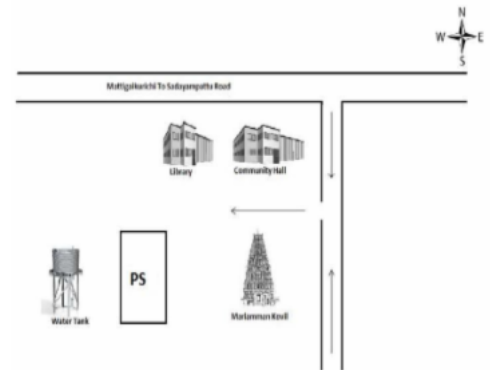

Google Map View

Polling Station Building Front View

Polling Station Front View

Cad View

Key MAP View

சட்டமன்றத் தொகுதியின் எண் மற்றும் பெயர் : 80-களளக்குறிச்சி பிரிவு எண் மற்றும் பெயர் 1-மட்டிகைகுறிச்சி (வ.கி) & (ஊ), காலனி வடக்கு தெரு