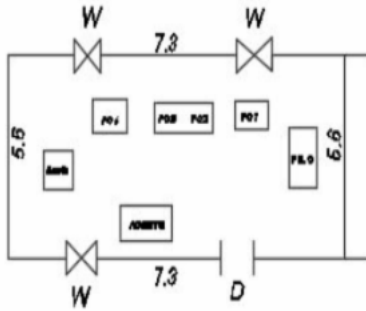

Google Map View

Polling Station Building Front View

Polling Station Front View

Cad View

Key MAP View

சட்டமன்றத் தொகுதியின் எண் மற்றும் பெயர் : 80-களளக்குறிச்சி பிரிவு எண் மற்றும் பெயர் 1-மட்டிகைகுறிச்சி (வ.கி) & (ஊ), காலனி வடக்கு தெரு