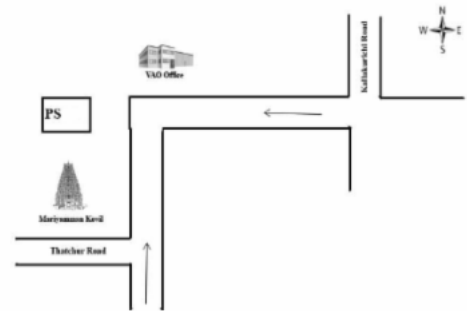

Google Map View

Polling Station Building Front View

Polling Station Front View

Cad View

Key MAP View

சட்டமன்றத் தொகுதியின் எண் மற்றும் பெயர் : 80-கள்ளக்குறிச்சி பிரிவு எண் மற்றும் பெயர் 1-விளம்பர் (வ.கி) & (ஊ), வடக்குத் தெரு