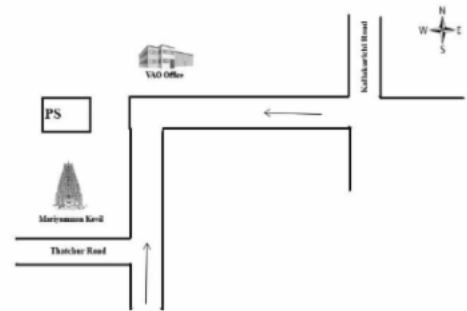

Key MAP View