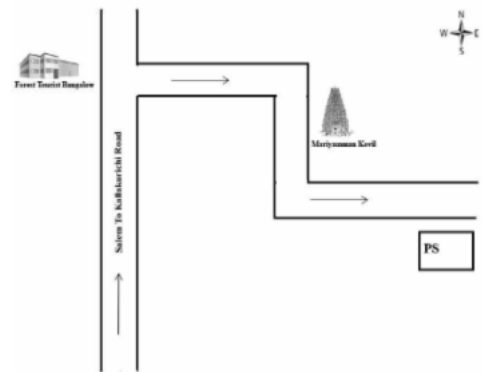

Google Map View

Polling Station Building Front View

Polling Station Front View

Cad View

Key MAP View

Minimum Basic Facility(Please)	Water	Ramp	Plug point	Toilet	Health care
✓	✓	✓	✓	✓	

சட்டமன்றத் தொகுதியின் எண் மற்றும் பெயர் : 80-கள்ளக்குறிச்சி
பிரிவு எண் மற்றும் பெயர் 1-இந்திலி (வ.கி) & (ஊ), இந்திலி (கிராமம்)