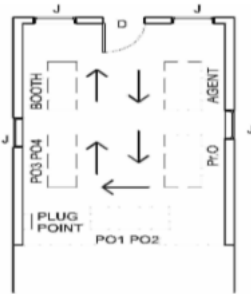

Google Map View

Polling Station Building Front View

Polling Station Front View

Cad View

Key MAP View

Minimum Basic Facility(Please)	Water	Ramp	Plug point	Toilet	Health care
✓	✓	✓	✓	✓	

சட்டமன்றத் தொகுதியின் எண் மற்றும் பெயர் : 80-கள்ளக்குறிச்சி
பிரிவு எண் மற்றும் பெயர் 1-இந்திலி (வ.கி) & (ஊ), இந்திலி (கிராமம்)