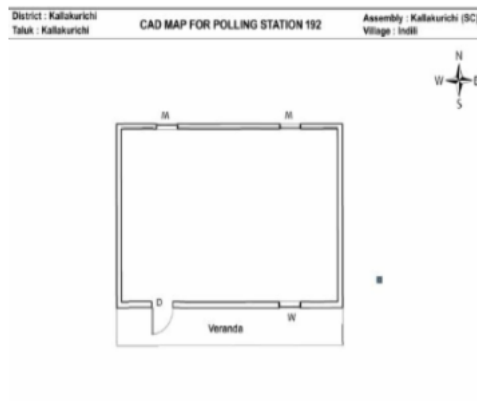

Cad View

Key MAP View