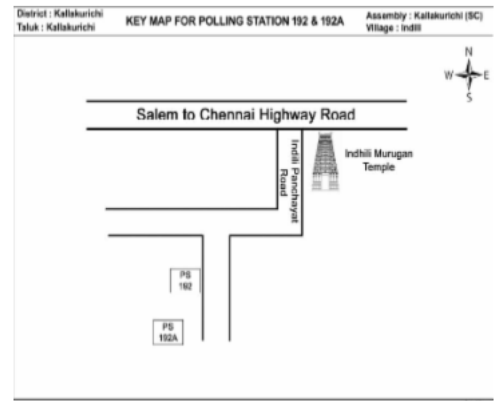

Cad View

Key MAP View