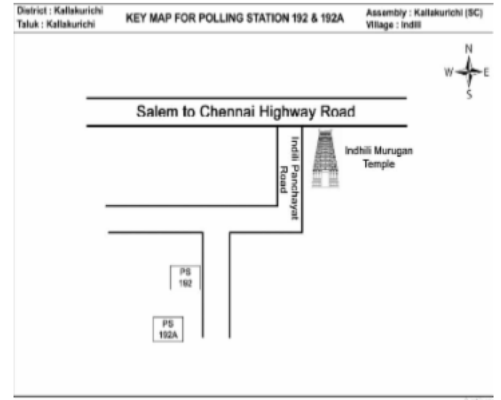

Polling Station Building Front View

Polling Station Front View

Cad View

Key MAP View

சட்டமன்றத் தொகுதியின் எண் மற்றும் பெயர் : 80-கள்ளக்குறிச்சி பிரிவு எண் மற்றும் பெயர் 1-இந்திலி (வ.கி) & (ஊ), லூர்து நகர்