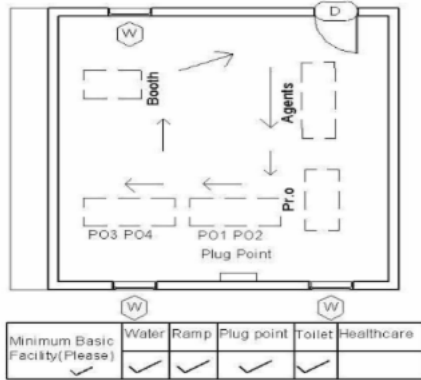

Google Map View

Polling Station Building Front View

Polling Station Front View

Cad View

Key MAP View

சட்டமன்றத் தொகுதியின் எண் மற்றும் பெயர் : 80-கள்ளக்குறிச்சி
பிரிவு எண் மற்றும் பெயர் 1-கள்ளக்குறிச்சி முதல் நிலை நகராட்சி, வார்டு 10 புத்து மாரியம்மன் தெரு