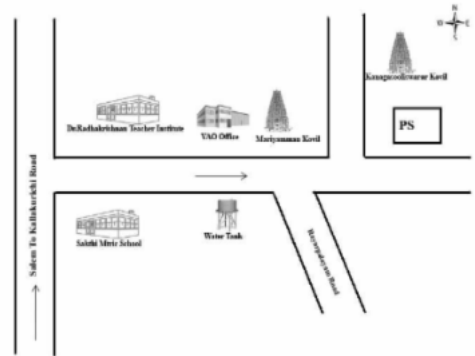

Polling Station Front View

Cad View

Key MAP View

Minimum Basic Facility/feature	Water	Ramp	Plug point	Toilet	Health care
✓	✓	✓	✓	✓	

சட்டமன்றத் தொகுதியின் எண் மற்றும் பெயர் : 80-கள்ளக்குறிச்சி பிரிவு எண் மற்றும் பெயர் 1-கனியாமூர் (வ.கி) & (ஊ), புதுக் காலனி