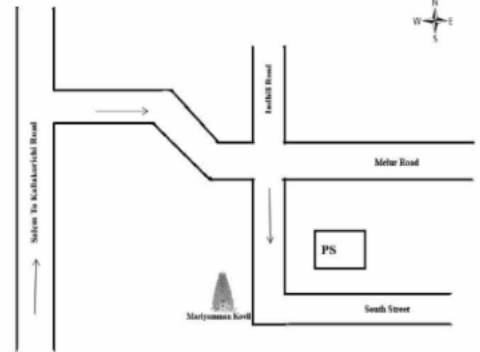

Key MAP View