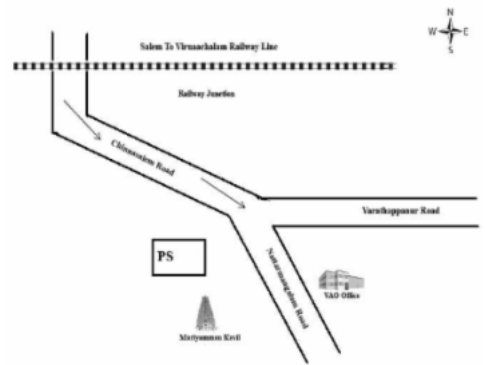

Key MAP View