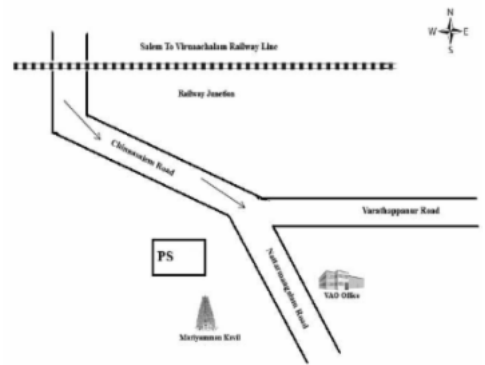

Key MAP View