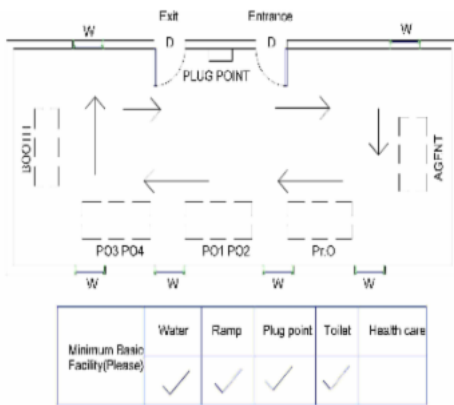

Cad View

Key MAP View