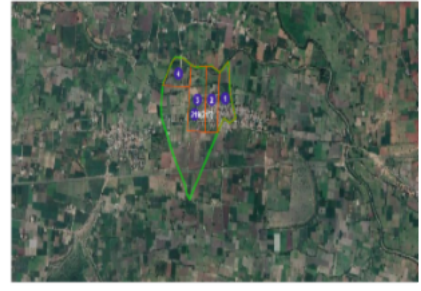

3. வாக்குச் சாவடியின் விவரங்கள்

வாக்குச் சாவடியின் எண் மற்றும் பெயர் : 246 - ஊராட்சி ஒன்றிய நடுநிலைப்பள்ளி, தெற்கு கட்டிடம் கிழக்கு பகுதி, பெத்தானூர்-606201 வாக்குச் சாவடியின் முகவரி : ஊராட்சி ஒன்றிய நடுநிலைப்பள்ளி, தெற்கு கட்டிடம் கிழக்கு பகுதி, பெத்தானூர்-606201	வாக்குச் சாவடியின் வகைப்பாடு (ஆண்/பெண்/பொது)	பொது
	துணை வாக்குச் சாவடிகளின் எண்ணிக்கை :	0

4. வாக்காளர்களின் எண்ணிக்கை

தொடங்கும் வரிசை எண்	முடியும் வரிசை எண்.	நிகர வாக்காளர்களின் எண்ணிக்கை			
		ஆண்	பெண்	மூன்றாம் பாலினம்	மொத்தம்
1	503	257	246	0	503

கையொப்பம்

Nazri Naksha

Google Map View

Polling Station Building Front View

Polling Station Front View

Cad View

Minimum Basic facility (obase)	Water	Ramp	plug points	Toilet	Health care
	✓	✓	✓	✓	

Key MAP View

சட்டமன்றத் தொகுதியின் எண் மற்றும் பெயர் : 80-கள்ளக்குறிச்சி பிரிவு எண் மற்றும் பெயர் 1-பெத்தானூர் (வ.கி) & (ஊ), வடக்குத் தெரு