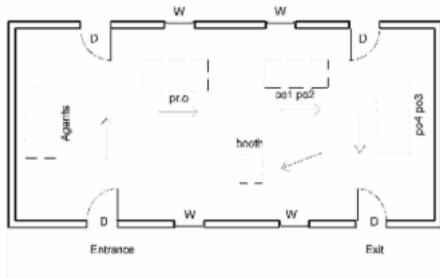

4. வாக்காளர்களின் எண்ணிக்கை

தொடங்கும் வரிசை எண்	முடியும் வரிசை எண்.	நிகர வாக்காளர்களின் எண்ணிக்கை			
		ஆண்	பெண்	மூன்றாம் பாலினம்	மொத்தம்
1	503	257	246	0	503

கையொப்பம்

Nazri Naksha

Google Map View

Polling Station Building Front View

Polling Station Front View

Cad View

Minimum Basic facility (obase)	Water	Ramp	plug points	Toilet	Health care
	✓	✓	✓	✓	

Key MAP View

சட்டமன்றத் தொகுதியின் எண் மற்றும் பெயர் : 80-கள்ளக்குறிச்சி பிரிவு எண் மற்றும் பெயர் 1-பெத்தானூர் (வ.கி) & (ஊ), வடக்குத் தெரு