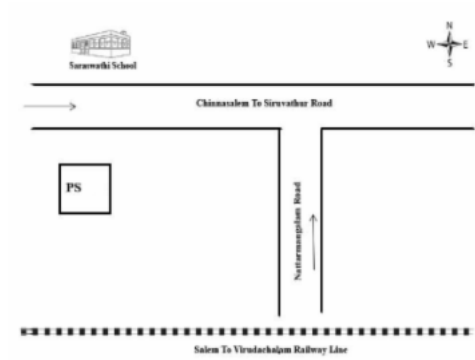

Polling Station Front View

Cad View

Minimum Basic facility (obase)	Water	Ramp	plug points	Toilet	Health care
	✓	✓	✓	✓	

Key MAP View

சட்டமன்றத் தொகுதியின் எண் மற்றும் பெயர் : 80-கள்ளக்குறிச்சி பிரிவு எண் மற்றும் பெயர் 1-பெத்தானூர் (வ.கி) & (ஊ), வடக்குத் தெரு