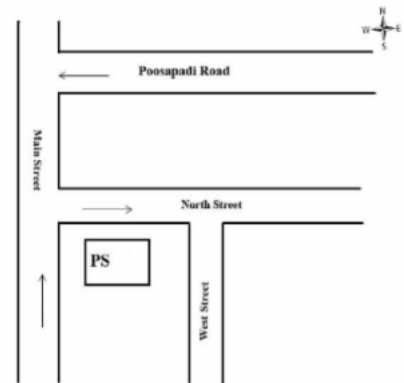

Cad View

Key MAP View