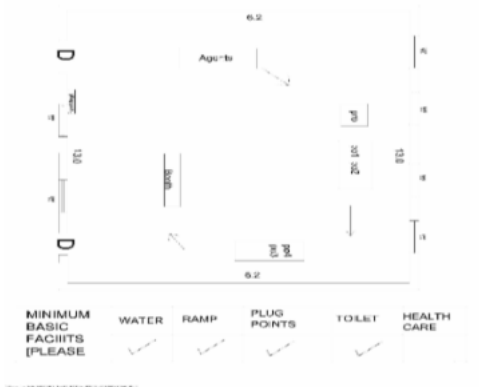

Cad View

Key MAP View