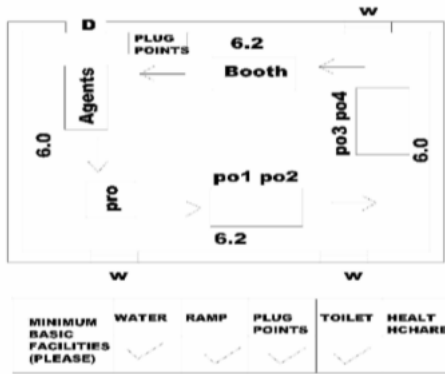

Google Map View

Polling Station Building Front View

Polling Station Front View

Cad View

Key MAP View

1	NSY0996405	பெயர் : மலர்கொடி - கணவர் பெயர்: ஆறுமுகம் - வீட்டு எண் : 1 வயது : 79 பாலினம் : பெண்	Photo is available	2	NSY1387976	பெயர் : பிச்சையம்மாள் கணவர் பெயர்: ரங்கசாமி வீட்டு எண் : 1 வயது : 77 பாலினம் : பெண்	Photo is available	3	NSY2001667	பெயர் : மாரியம்மாள் - கணவர் பெயர்: துரைசாமி - வீட்டு எண் : 1 வயது : 61 பாலினம் : பெண்	Photo is available
4	NSY2001675	பெயர் : செல்வி - கணவர் பெயர்: வேலாயுதம் - வீட்டு எண் : 1 வயது : 55 பாலினம் : பெண்	Photo is available	5	NSY0996439	பெயர் : ஜெயசங்கர் - தந்தையின் பெயர்: ஆறுமுகம் - வீட்டு எண் : 1 வயது : 50 பாலினம் : ஆண்	Photo is available	6	NSY2182616	பெயர் : செல்வி கணவர் பெயர்: முருகன் வீட்டு எண் : 1 வயது : 45 பாலினம் : பெண்	Photo is available
7	NSY0866046	பெயர் : கோமதுரை - தந்தையின் பெயர்: துரைசாமி - வீட்டு எண் : 1 வயது : 42 பாலினம் : ஆண்	Photo is available	8	NSY0996355	பெயர் : வடிவு - கணவர் பெயர்: ஜெயசங்கர் - வீட்டு எண் : 1 வயது : 38 பாலினம் : பெண்	Photo is available	9	NSY0996462	பெயர் : பானுமதி - கணவர் பெயர்: மணிகண்டன் - வீட்டு எண் : 1 வயது : 33 பாலினம் : பெண்	Photo is available
10	NSY1099910	பெயர் : பழனிவேல் - தந்தையின் பெயர்: ரொங்கசாமி - வீட்டு எண் : 1 வயது : 33 பாலினம் : ஆண்	Photo is available	11	NSY2351534	பெயர் : மணிமேகலை கணவர் பெயர்: மணிகண்டன் வீட்டு எண் : 11 வயது : 33 பாலினம் : பெண்	Photo is available	12	NSY0996470	பெயர் : சிவா - தந்தையின் பெயர்: சின்னதம்பி - வீட்டு எண் : 1 வயது : 32 பாலினம் : ஆண்	Photo is available
13	NSY0866053	பெயர் : முத்துலட்சுமி - கணவர் பெயர்: கோமதுரை - வீட்டு எண் : 1 வயது : 31 பாலினம் : பெண்	Photo is available	14	NSY1395078	பெயர் : ஜெயசூரியா தந்தையின் பெயர்: வெங்கடேஷ் வீட்டு எண் : 1 வயது : 31 பாலினம் : பெண்	Photo is available	15	NSY0943019	பெயர் : பொன்மணி - தந்தையின் பெயர்: கோவிந்தன் - வீட்டு எண் : 1 வயது : 30 பாலினம் : பெண்	Photo is available
16	NSY0996348	பெயர் : தேவிகா - கணவர் பெயர்: மணிகண்டன் - வீட்டு எண் : 1 வயது : 29 பாலினம் : பெண்	Photo is available	17	NSY0996306	பெயர் : பவித்ரா - தந்தையின் பெயர்: ராமச்சந்திரன் - வீட்டு எண் : 1 வயது : 29 பாலினம் : பெண்	Photo is available	18	NSY1142371	பெயர் : அருணாதேவி - தந்தையின் பெயர்: பாலமுருகன் - வீட்டு எண் : 1 வயது : 28 பாலினம் : பெண்	Photo is available
19	NSY2416600	பெயர் : சூரியா தந்தையின் பெயர்: நேரு வீட்டு எண் : 1 வயது : 26 பாலினம் : ஆண்	Photo is available	20	NSY2182079	பெயர் : கௌதம்ராஜ் தந்தையின் பெயர்: செல்வராஜ் வீட்டு எண் : 1 வயது : 25 பாலினம் : ஆண்	Photo is available	21	NSY2351252	பெயர் : கவிதா தந்தையின் பெயர்: சங்கர் வீட்டு எண் : 35 வயது : 25 பாலினம் : பெண்	Photo is available
22	NSY2182228	பெயர் : பன்னிர்செல்வம் தந்தையின் பெயர்: சாமிதுரை வீட்டு எண் : 1 வயது : 24 பாலினம் : ஆண்	Photo is available	23	NSY2274462	பெயர் : மதுமிதா தந்தையின் பெயர்: பாலமுருகன் வீட்டு எண் : 1 வயது : 24 பாலினம் : பெண்	Photo is available	24	NSY2351278	பெயர் : பாரதி தந்தையின் பெயர்: கோவிந்தன் வீட்டு எண் : 280 வயது : 24 பாலினம் : பெண்	Photo is available
25	NSY2001683	பெயர் : துரைசாமி - தந்தையின் பெயர்: ஆனந்தன் - வீட்டு எண் : 1-1 வயது : 64 பாலினம் : ஆண்	Photo is available	26	NSY1142363	பெயர் : சிவமுருகன் - தாயின் பெயர்: செல்வி - வீட்டு எண் : 1-1 வயது : 39 பாலினம் : ஆண்	Photo is available	27	JHL2628436	பெயர் : காசியம்மாள் - கணவர் பெயர்: பெரியசாமி - வீட்டு எண் : 1-2 வயது : 73 பாலினம் : பெண்	Photo is available
28	NSY2351922	பெயர் : அருண்குமார் தந்தையின் பெயர்: சேகர் வீட்டு எண் : 1 வயது : 23 பாலினம் : ஆண்	Photo is available	29	JHL2627230	பெயர் : தனலட்சுமி - கணவர் பெயர்: சேகர் - வீட்டு எண் : 1-4 வயது : 45 பாலினம் : பெண்	Photo is available	30	JHL2627222	பெயர் : அஞ்சலை - கணவர் பெயர்: மணி - வீட்டு எண் : 1-5 வயது : 44 பாலினம் : பெண்	Photo is available