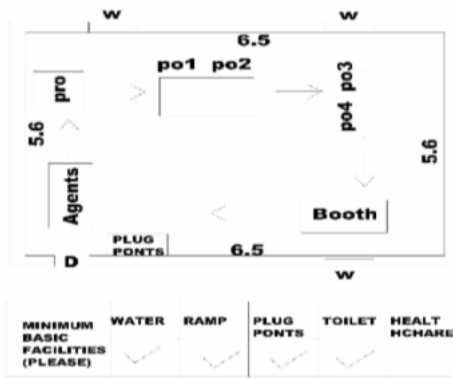

Cad View

Key MAP View