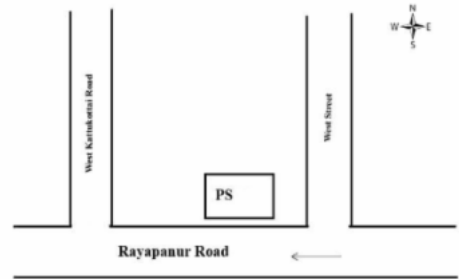

Cad View

Key MAP View