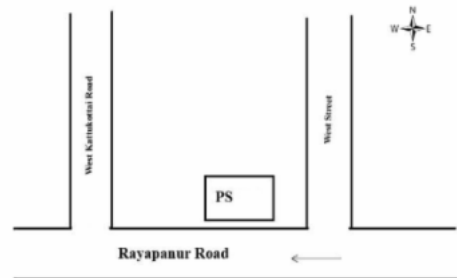

வாக்காளர் பதிவு அலுவலரின்
கையொப்பம்

Nazri Naksha

Google Map View

Polling Station Building Front View

Polling Station Front View

Cad View

Key MAP View

| | | | | | |
|---|------------|--|------------|--|------------|
| 1 பெயர் : வெள்ளையம்மாள் கணவர் பெயர்: ரங்கன் வீட்டு எண் : 1 வயது : 63 பாலினம் : பெண் Photo is available | NSY2390011 | 2 பெயர் : ருக்கு - கணவர் பெயர்: துரைசாமி - வீட்டு எண் : 1 வயது : 62 பாலினம் : பெண் Photo is available | NSY0719708 | 3 பெயர் : சின்னப்பா - கணவர் பெயர்: துரைசாமி - வீட்டு எண் : 1 வயது : 61 பாலினம் : பெண் Photo is available | NSY1142819 |
| 4 பெயர் : சாந்தி கணவர் பெயர்: சின்னதுரை வீட்டு எண் : 1 வயது : 51 பாலினம் : பெண் Photo is available | NSY2383271 | 5 பெயர் : இராஜேஸ்வரி - கணவர் பெயர்: செல்வம் - வீட்டு எண் : 1 வயது : 50 பாலினம் : பெண் Photo is available | NSY1142801 | 6 பெயர் : சின்னதுரை - தந்தையின் பெயர்: அம்பாயிரம் - வீட்டு எண் : 1 வயது : 43 பாலினம் : ஆண் Photo is available | NSY0997205 |
| 7 பெயர் : சந்திரசேகர் - தந்தையின் பெயர்: பாண்டியன் - வீட்டு எண் : 1 வயது : 42 பாலினம் : ஆண் Photo is available | NSY1142934 | 8 பெயர் : வனிதா - கணவர் பெயர்: சந்திரசேகர் - வீட்டு எண் : 1 வயது : 41 பாலினம் : பெண் Photo is available | NSY1142884 | 9 பெயர் : இளவரசன் - தந்தையின் பெயர்: செல்லமுத்து - வீட்டு எண் : 1 வயது : 38 பாலினம் : ஆண் Photo is available | NSY1231000 |
| 10 பெயர் : மீனா - கணவர் பெயர்: கலியமூர்த்தி - வீட்டு எண் : 1 வயது : 37 பாலினம் : பெண் Photo is available | NSY0719690 | 11 பெயர் : சிவக்குமார் - தந்தையின் பெயர்: கந்தசாமி - வீட்டு எண் : 1 வயது : 37 பாலினம் : ஆண் Photo is available | NSY0719658 | 12 பெயர் : உமா - கணவர் பெயர்: சிவக்குமார் - வீட்டு எண் : 1 வயது : 37 பாலினம் : பெண் Photo is available | NSY0719666 |
| 13 பெயர் : அமுதா - கணவர் பெயர்: பழனிசாமி - வீட்டு எண் : 1 வயது : 37 பாலினம் : பெண் Photo is available | NSY0719674 | 14 பெயர் : சரண்யா - கணவர் பெயர்: அரங்கசாமி - வீட்டு எண் : 1 வயது : 37 பாலினம் : பெண் Photo is available | NSY1142868 | 15 பெயர் : மஞ்சளா கணவர் பெயர்: எழுமலை வீட்டு எண் : 1 வயது : 37 பாலினம் : பெண் Photo is available | NSY2317097 |
| 16 பெயர் : ரேவதி - கணவர் பெயர்: ராஜேந்திரன் - வீட்டு எண் : 1 வயது : 34 பாலினம் : பெண் Photo is available | NSY1230978 | 17 பெயர் : பிரபாகரன் தந்தையின் பெயர்: பாண்டியன் வீட்டு எண் : 1 வயது : 33 பாலினம் : ஆண் Photo is available | NSY1305564 | 18 பெயர் : மணிமேகலை கணவர் பெயர்: ராமன் வீட்டு எண் : 1 வயது : 32 பாலினம் : பெண் Photo is available | NSY1387851 |
| 19 பெயர் : இராஜ்குமார் - தந்தையின் பெயர்: இராஜ் - வீட்டு எண் : 1 வயது : 31 பாலினம் : ஆண் Photo is available | NSY0996959 | 20 பெயர் : மீனா - தந்தையின் பெயர்: சின்னாசாமி - வீட்டு எண் : 1 வயது : 30 பாலினம் : பெண் Photo is available | NSY1230945 | 21 பெயர் : தமிழ்ச்செல்வன் - தந்தையின் பெயர்: கணேசன் - வீட்டு எண் : 1 வயது : 29 பாலினம் : ஆண் Photo is available | NSY1142926 |
| 22 பெயர் : தேன்தமிழன் - தந்தையின் பெயர்: ராமு - வீட்டு எண் : 1 வயது : 29 பாலினம் : ஆண் Photo is available | NSY1142959 | 23 பெயர் : வினோக்துமார் - தந்தையின் பெயர்: துரைசாமி - வீட்டு எண் : 1 வயது : 28 பாலினம் : ஆண் Photo is available | NSY1142942 | 24 பெயர் : மும்மூர்த்தி தந்தையின் பெயர்: சின்னதுரை வீட்டு எண் : 1 வயது : 28 பாலினம் : ஆண் Photo is available | NSY1388024 |
| 25 பெயர் : மாணிக்கம் தந்தையின் பெயர்: மணி வீட்டு எண் : 1 வயது : 28 பாலினம் : ஆண் Photo is available | NSY2383123 | 26 பெயர் : பிருந்தாதேவி - தந்தையின் பெயர்: சுப்ரமணியன் - வீட்டு எண் : 1 வயது : 27 பாலினம் : பெண் Photo is available | NSY1231042 | 27 பெயர் : விஜய் தந்தையின் பெயர்: சுப்பிரமணியன் வீட்டு எண் : 1 வயது : 27 பாலினம் : ஆண் Photo is available | NSY1388040 |
| 28 பெயர் : சுதா கணவர் பெயர்: பரமசிவம் வீட்டு எண் : 1 வயது : 27 பாலினம் : பெண் Photo is available | NSY2383503 | 29 பெயர் : வரதராஜன் தந்தையின் பெயர்: லோகநாதன் வீட்டு எண் : 1 வயது : 27 பாலினம் : ஆண் Photo is available | NSY2383248 | 30 பெயர் : வேல்விழி தந்தையின் பெயர்: அன்புவேல் வீட்டு எண் : 1 வயது : 26 பாலினம் : பெண் Photo is available | NSY1387836 |