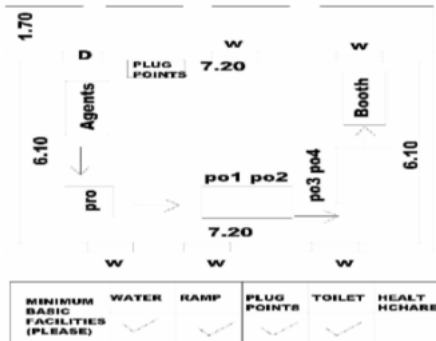

Cad View

Key MAP View