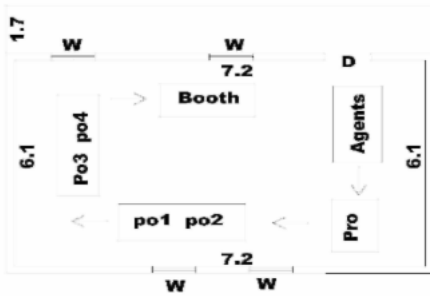

**4. வாக்காளர்களின் எண்ணிக்கை**

| தொடங்கும் வரிசை எண் | முடியும் வரிசை எண். | நிகர வாக்காளர்களின் எண்ணிக்கை |      |                  |         |
|---------------------|---------------------|-------------------------------|------|------------------|---------|
|                     |                     | ஆண்                           | பெண் | மூன்றாம் பாலினம் | மொத்தம் |
| 1                   | 816                 | 386                           | 429  | 0                | 815     |

கையொப்பம்

Nazri Naksha

Google Map View

Polling Station Building Front View

Polling Station Front View

Cad View

Key MAP View

| MINIMUM BASIC FACIITS (PLEASE) | WATER | RAMP | PLUG POINTS | TOILET | HEALTH CARE |
|--------------------------------|-------|------|-------------|--------|-------------|
|                                | ✓     | ✓    | ✓           | ✓      |             |