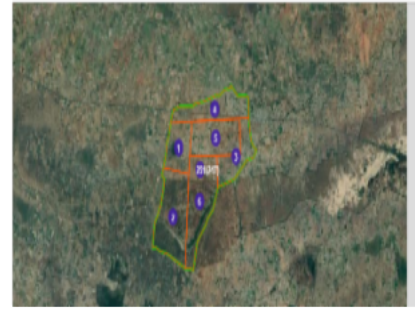

**3. வாக்குச் சாவடியின் விவரங்கள்**

<b>வாக்குச் சாவடியின் எண் மற்றும் பெயர் :</b> 282 - ஊராட்சி ஒன்றிய துவக்கப்பள்ளி, கிழக்கு கட்டிடம் தெற்கு பகுதி, வி.கிருஷ்ணாபுரம்-606301  <b>வாக்குச் சாவடியின் முகவரி :</b> ஊராட்சி ஒன்றிய துவக்கப்பள்ளி, கிழக்கு கட்டிடம் தெற்கு பகுதி, வி.கிருஷ்ணாபுரம்-606301	<b>வாக்குச் சாவடியின் வகைப்பாடு (ஆண்/பெண்/பொது)</b>	<b>பொது</b>
	<b>துணை வாக்குச் சாவடிகளின் எண்ணிக்கை :</b>	0

**4. வாக்காளர்களின் எண்ணிக்கை**

தொடங்கும் வரிசை எண்	முடியும் வரிசை எண்.	நிகர வாக்காளர்களின் எண்ணிக்கை			
		ஆண்	பெண்	மூன்றாம் பாலினம்	மொத்தம்
1	991	492	499	0	991

கையொப்பம்

Nazri Naksha

Google Map View

Polling Station Building Front View