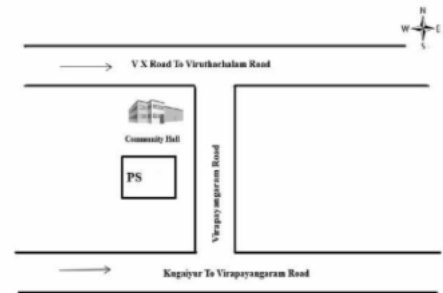

Key MAP View