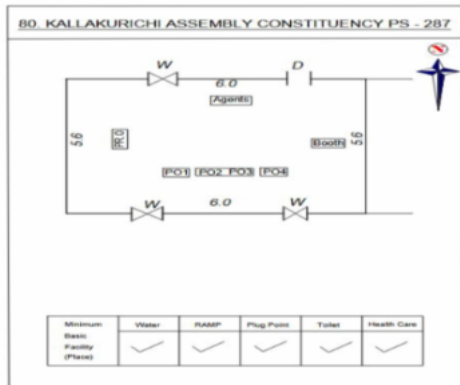

Google Map View

Polling Station Building Front View

Polling Station Front View

Cad View

Key MAP View

சட்டமன்றத் தொகுதியின் எண் மற்றும் பெயர் : 80-கள்ளக்குறிச்சி பிரிவு எண் மற்றும் பெயர் 1-குரால் (வ.கி) & (ஊ), காலனி கிழக்குத் தெரு