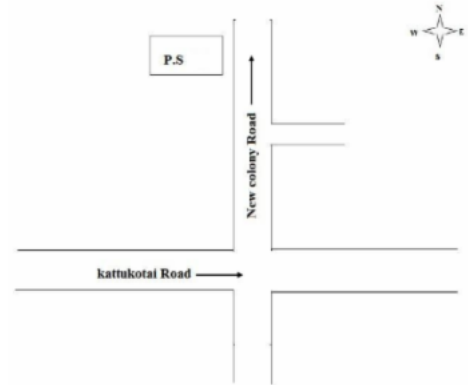

Google Map View

Polling Station Building Front View

Polling Station Front View

Cad View

Key MAP View

சட்டமன்றத் தொகுதியின் எண் மற்றும் பெயர் : 80-கள்ளக்குறிச்சி பிரிவு எண் மற்றும் பெயர் 1-குரால் (வ.கி) & (ஊ), காலனி கிழக்குத் தெரு