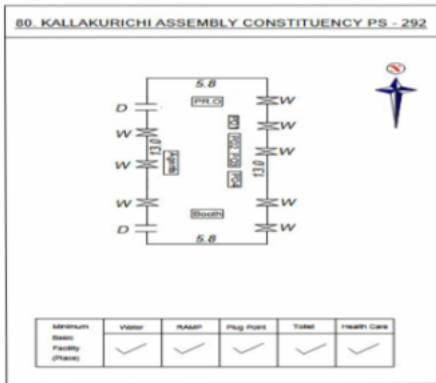

Google Map View

Polling Station Building Front View

Polling Station Front View

Cad View

Key MAP View

1	NSY2304822	பெயர் : மகேந்திரன் தந்தையின் பெயர்: பெரியசாமி வீட்டு எண் : 1 வயது : 27 பாலினம் : ஆண்	Photo is available	2	NSY2287498	பெயர் : கீர்த்தனா வெள்ளையன் கணவர் பெயர்: மணிகண்டன் வீட்டு எண் : 1/16 வயது : 25 பாலினம் : பெண்	Photo is available	3	NSY2604023	பெயர் : மாயவேல் செ தந்தையின் பெயர்: செல்லகண்ணு வீட்டு எண் : 1/82 வயது : 22 பாலினம் : ஆண்	Photo is available
4	NSY1361765	பெயர் : சரவணன் தந்தையின் பெயர்: ஆறுமுகம் வீட்டு எண் : 1/182 வயது : 25 பாலினம் : ஆண்	Photo is available	5	NSY1234640	பெயர் : சங்கீதா - கணவர் பெயர்: ராஜீ - வீட்டு எண் : 1-186 வயது : 31 பாலினம் : பெண்	Photo is available	6	NSY1000249	பெயர் : பிரகாஷ் - தந்தையின் பெயர்: ராமன் - வீட்டு எண் : 1/197 வயது : 30 பாலினம் : ஆண்	Photo is available
7	NSY2454023	பெயர் : பிரியங்கா கணவர் பெயர்: பிரகாஷ் வீட்டு எண் : 1/197 வயது : 26 பாலினம் : பெண்	Photo is available	8	NSY0610766	பெயர் : முகமதுஷரிப் - தந்தையின் பெயர்: சிவஞானம் - வீட்டு எண் : 1-220 வயது : 59 பாலினம் : ஆண்	Photo is available	9	NSY2388742	பெயர் : சூர்ய பிரகாஷ் தந்தையின் பெயர்: மாரிமுத்து வீட்டு எண் : 1/408 வயது : 23 பாலினம் : ஆண்	Photo is available
10	NSY1272863	பெயர் : மகேஸ்வரி சுரேஷ் கணவர் பெயர்: சுரேஷ் - வீட்டு எண் : 2/72 வயது : 29 பாலினம் : பெண்	Photo is available	11	NSY2450450	பெயர் : சத்யா கணவர் பெயர்: சண்முகம் வீட்டு எண் : 2/78ஏ வயது : 39 பாலினம் : பெண்	Photo is available	12	NSY0610527	பெயர் : ராபியா - கணவர் பெயர்: அய்யங்கான் - வீட்டு எண் : 2/107/1 வயது : 40 பாலினம் : பெண்	Photo is available
13	NSY2653368	பெயர் : சபிகா பாணு தந்தையின் பெயர்: அய்யங்கான் வீட்டு எண் : 2/107/1 வயது : 22 பாலினம் : பெண்	Photo is available	14	NSY1105626	பெயர் : செல்வி - கணவர் பெயர்: கலைச்செல்வன் - வீட்டு எண் : 2-112 வயது : 36 பாலினம் : பெண்	Photo is available	15	NSY2615441	பெயர் : கலையரசன் தந்தையின் பெயர்: சின்னசாமி வீட்டு எண் : 2/152 வயது : 21 பாலினம் : ஆண்	Photo is available
16	NSY1105352	பெயர் : வெற்றிவேல் - தந்தையின் பெயர்: பழனிசாமி - வீட்டு எண் : 2-229 வயது : 29 பாலினம் : ஆண்	Photo is available	17	NSY0876649	பெயர் : ராணி - கணவர் பெயர்: சின்னசாமி - வீட்டு எண் : 2-238 வயது : 39 பாலினம் : பெண்	Photo is available	18	NSY1105329	பெயர் : முத்துசாமி - தந்தையின் பெயர்: தங்கவேல் - வீட்டு எண் : 2-409 வயது : 28 பாலினம் : ஆண்	Photo is available
19	NSY1361773	பெயர் : இளவரசி கணவர் பெயர்: முத்துசாமி வீட்டு எண் : 2/409 வயது : 27 பாலினம் : பெண்	Photo is available	20	NSY2707289	பெயர் : காதர்பாஷா தந்தையின் பெயர்: நூர்முகமது வீட்டு எண் : 2/409 வயது : 20 பாலினம் : ஆண்	Photo is available	21	NSY0265892	பெயர் : லோகநாதன் - தந்தையின் பெயர்: லட்சுமணன் - வீட்டு எண் : 2-415 வயது : 45 பாலினம் : ஆண்	Photo is available
22	NSY2507192	பெயர் : கவிதா கணவர் பெயர்: செல்வராஜ் வீட்டு எண் : 2/416 வயது : 47 பாலினம் : பெண்	Photo is available	23	NSY0934612	பெயர் : முத்துசாமி - தந்தையின் பெயர்: இராயப்பன் - வீட்டு எண் : 2-418 வயது : 42 பாலினம் : ஆண்	Photo is available	24	NSY0265991	பெயர் : சரவணன் - தந்தையின் பெயர்: முருகேசன் - வீட்டு எண் : 2-420A வயது : 35 பாலினம் : ஆண்	Photo is available
25	NSY2304939	பெயர் : செளந்தர்யா கணவர் பெயர்: சரவணன் வீட்டு எண் : 2-420A வயது : 24 பாலினம் : பெண்	Photo is available	26	NSY0726588	பெயர் : பாலகிருஷ்ணன் - தந்தையின் பெயர்: சின்னசாமி - வீட்டு எண் : 2-430 வயது : 43 பாலினம் : ஆண்	Photo is available	27	NSY2759520	பெயர் : காயத்ரி தந்தையின் பெயர்: கண்ணன் வீட்டு எண் : 2/430 வயது : 20 பாலினம் : பெண்	Photo is available
28	NSY2768042	பெயர் : கீர்த்தனா தந்தையின் பெயர்: கண்ணன் வீட்டு எண் : 2/430 வயது : 20 பாலினம் : பெண்	Photo is available	29	NSY1000686	பெயர் : கலைமணி - கணவர் பெயர்: குமார் - வீட்டு எண் : 2-448 வயது : 32 பாலினம் : பெண்	Photo is available	30	NSY2586295	பெயர் : நந்தினி தாயின் பெயர்: சுந்தரி வீட்டு எண் : 2/450 வயது : 21 பாலினம் : பெண்	Photo is available