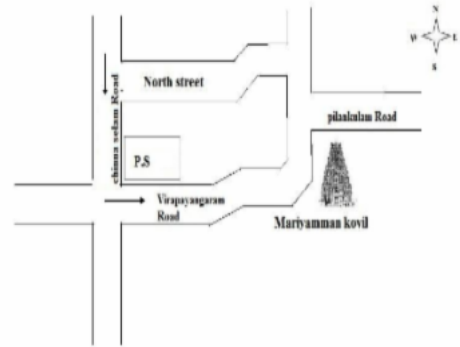

Cad View

Key MAP View