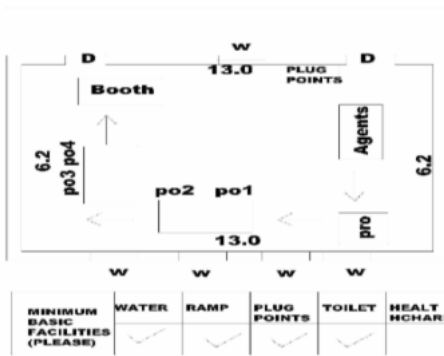

Cad View

Key MAP View