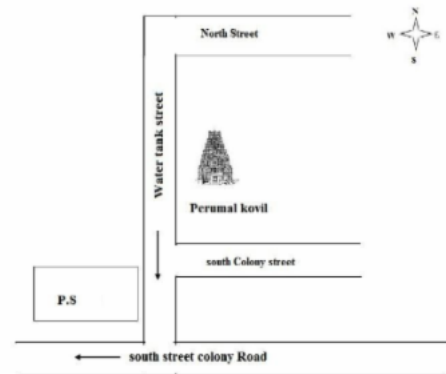

Cad View

Key MAP View