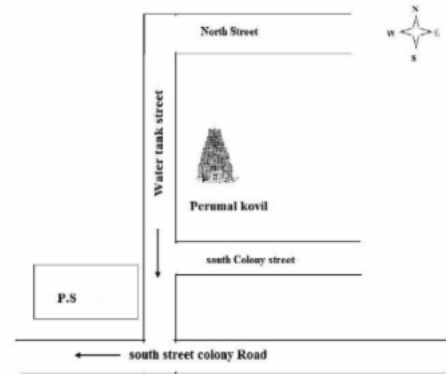

Key MAP View