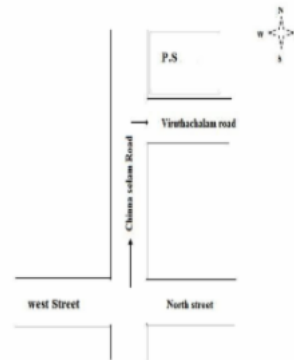

Key MAP View