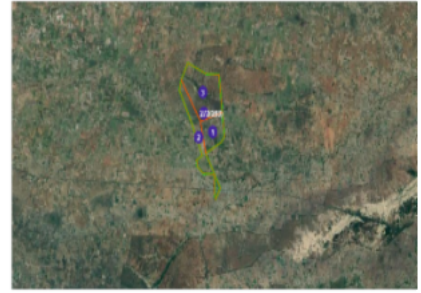

Google Map View