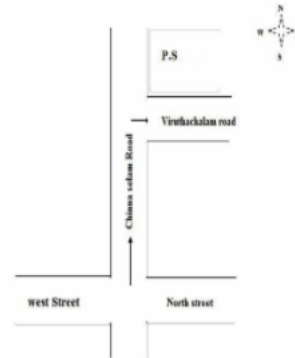

Key MAP View