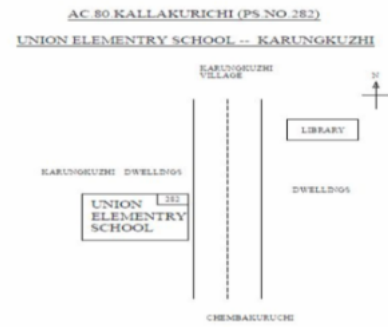

வாக்காளர் பதிவு அலுவலரின்
கையொப்பம்

Nazri Naksha

Google Map View

Polling Station Building Front View

Polling Station Front View

Cad View

Key MAP View

| | | | | | |
|---|------------|--|------------|--|------------|
| 1 பெயர் : பூவாள் - கணவர் பெயர்: இராமசாமி - வீட்டு எண் : 1 வயது : 67 பாலினம் : பெண் Photo is available | NSY2105823 | 2 பெயர் : உடையான் - தந்தையின் பெயர்: இராமசாமி - வீட்டு எண் : 1 வயது : 45 பாலினம் : ஆண் Photo is available | JHL3094448 | 3 பெயர் : தவமணி - கணவர் பெயர்: உடையான் - வீட்டு எண் : 1 வயது : 44 பாலினம் : பெண் Photo is available | JHL2839314 |
| 4 பெயர் : வெற்றிவேல் தந்தையின் பெயர்: கண்ணன் வீட்டு எண் : 1 வயது : 24 பாலினம் : ஆண் Photo is available | NSY2409795 | 5 பெயர் : அலமேலு - கணவர் பெயர்: வேலு - வீட்டு எண் : 1-14 வயது : 34 பாலினம் : பெண் Photo is available | NSY1003573 | 6 பெயர் : அர்ச்சனா தந்தையின் பெயர்: பெரியசாமி வீட்டு எண் : 1/45 வயது : 25 பாலினம் : பெண் Photo is available | NSY1326982 |
| 7 பெயர் : கலையரசன் தாயின் பெயர்: பெரியசாமி வீட்டு எண் : 1/45 வயது : 23 பாலினம் : ஆண் Photo is available | NSY2387561 | 8 பெயர் : சின்னப்பொன்னு - கணவர் பெயர்: பன்னீர்செல்வம் - வீட்டு எண் : 1-56 வயது : 46 பாலினம் : பெண் Photo is available | NSY1273820 | 9 பெயர் : குழந்தைவேல் - தந்தையின் பெயர்: ஆறுமுகம் - வீட்டு எண் : 3 வயது : 54 பாலினம் : ஆண் Photo is available | NSY2105831 |
| 10 பெயர் : வள்ளி - கணவர் பெயர்: குழந்தைவேல் - வீட்டு எண் : 3 வயது : 51 பாலினம் : பெண் Photo is available | NSY2105849 | 11 பெயர் : சூர்யகலா கணவர் பெயர்: திருப்பதி வீட்டு எண் : 3 வயது : 24 பாலினம் : பெண் Photo is available | NSY2508851 | 12 பெயர் : ஏழுமலை - தந்தையின் பெயர்: சின்னசாமி - வீட்டு எண் : 4 வயது : 52 பாலினம் : ஆண் Photo is available | NSY2105856 |
| 13 பெயர் : லட்சுமி - கணவர் பெயர்: ஏழுமலை - வீட்டு எண் : 4 வயது : 50 பாலினம் : பெண் Photo is available | NSY2105864 | 14 பெயர் : சந்தரியம்மாள் - கணவர் பெயர்: அய்யம்பெருமாள் - வீட்டு எண் : 5 வயது : 81 பாலினம் : பெண் Photo is available | NSY2105872 | 15 பெயர் : பவுனாம்பாள் - கணவர் பெயர்: சொக்கலிங்கம் - வீட்டு எண் : 5 வயது : 51 பாலினம் : பெண் Photo is available | NSY2105880 |
| 16 பெயர் : சிவக்குமார் - தந்தையின் பெயர்: சொக்கலிங்கம் - வீட்டு எண் : 5 வயது : 33 பாலினம் : ஆண் Photo is available | NSY1238120 | 17 பெயர் : மணியரசு - தந்தையின் பெயர்: குழந்தைவேல் - வீட்டு எண் : 5 வயது : 31 பாலினம் : ஆண் Photo is available | NSY0759969 | 18 பெயர் : இராமாயி - கணவர் பெயர்: இராமசாமி - வீட்டு எண் : 6 வயது : 81 பாலினம் : பெண் Photo is available | NSY2105898 |
| 19 பெயர் : கணேசன் - தந்தையின் பெயர்: அய்யம்பெருமாள் - வீட்டு எண் : 6 வயது : 62 பாலினம் : ஆண் Photo is available | NSY2105906 | 20 பெயர் : அய்யாசாமி - தந்தையின் பெயர்: இராமசாமி - வீட்டு எண் : 6 வயது : 60 பாலினம் : ஆண் Photo is available | NSY2105914 | 21 பெயர் : நல்லம்மாள் - கணவர் பெயர்: கணேசன் - வீட்டு எண் : 6 வயது : 54 பாலினம் : பெண் Photo is available | NSY2105922 |
| 22 பெயர் : பழனியம்மாள் - கணவர் பெயர்: அய்யாசாமி - வீட்டு எண் : 6 வயது : 52 பாலினம் : பெண் Photo is available | NSY2105930 | 23 பெயர் : மகாலட்சுமி - இதரர் பெயர்: பாலகிருஷ்ணன் - வீட்டு எண் : 6 வயது : 51 பாலினம் : பெண் Photo is available | JHL1129220 | 24 பெயர் : கோவிந்தன் - தந்தையின் பெயர்: ராமசாமி - வீட்டு எண் : 6 வயது : 46 பாலினம் : ஆண் Photo is available | JHL3094455 |
| 25 பெயர் : அய்யாசாமி - தந்தையின் பெயர்: சின்னசாமி - வீட்டு எண் : 7 வயது : 58 பாலினம் : ஆண் Photo is available | NSY2105948 | 26 பெயர் : சடையம்மாள் - கணவர் பெயர்: அய்யாசாமி - வீட்டு எண் : 7 வயது : 54 பாலினம் : பெண் Photo is available | NSY2105955 | 27 பெயர் : மலர்கொடி - கணவர் பெயர்: மருதபாண்டி - வீட்டு எண் : 7 வயது : 32 பாலினம் : பெண் Photo is available | NSY0612135 |
| 28 பெயர் : இளவரசி - கணவர் பெயர்: செல்வம் - வீட்டு எண் : 7-48ந வயது : 50 பாலினம் : பெண் Photo is available | NSY1041516 | 29 பெயர் : அய்யப்பன் - தந்தையின் பெயர்: அய்யாசாமி - வீட்டு எண் : 8 வயது : 30 பாலினம் : ஆண் Photo is available | NSY0886150 | 30 பெயர் : கருப்பாயி - கணவர் பெயர்: பொன்னுசாமி - வீட்டு எண் : 9 வயது : 76 பாலினம் : பெண் Photo is available | JHL3094489 |