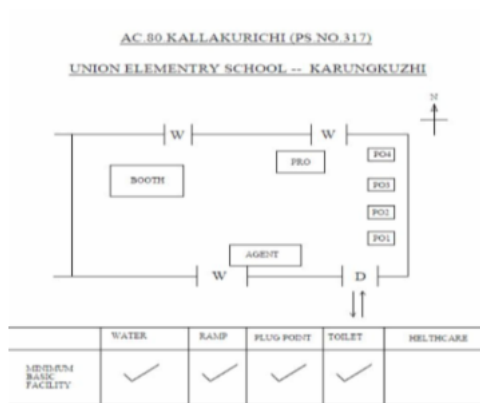

வாக்காளர் பதிவு அலுவலரின்
கையொப்பம்

Nazri Naksha

Google Map View

Polling Station Building Front View

Polling Station Front View

Cad View

Key MAP View

| | | | | | |
|---|------------|--|------------|--|------------|
| 1 பெயர் : பூவாள் - கணவர் பெயர்: இராமசாமி - வீட்டு எண் : 1 வயது : 67 பாலினம் : பெண் Photo is available | NSY2105823 | 2 பெயர் : உடையான் - தந்தையின் பெயர்: இராமசாமி - வீட்டு எண் : 1 வயது : 45 பாலினம் : ஆண் Photo is available | JHL3094448 | 3 பெயர் : தவமணி - கணவர் பெயர்: உடையான் - வீட்டு எண் : 1 வயது : 44 பாலினம் : பெண் Photo is available | JHL2839314 |
| 4 பெயர் : வெற்றிவேல் தந்தையின் பெயர்: கண்ணன் வீட்டு எண் : 1 வயது : 24 பாலினம் : ஆண் Photo is available | NSY2409795 | 5 பெயர் : அலமேலு - கணவர் பெயர்: வேலு - வீட்டு எண் : 1-14 வயது : 34 பாலினம் : பெண் Photo is available | NSY1003573 | 6 பெயர் : அர்ச்சனா தந்தையின் பெயர்: பெரியசாமி வீட்டு எண் : 1/45 வயது : 25 பாலினம் : பெண் Photo is available | NSY1326982 |
| 7 பெயர் : கலையரசன் தாயின் பெயர்: பெரியசாமி வீட்டு எண் : 1/45 வயது : 23 பாலினம் : ஆண் Photo is available | NSY2387561 | 8 பெயர் : சின்னப்பொன்னு - கணவர் பெயர்: பன்னீர்செல்வம் - வீட்டு எண் : 1-56 வயது : 46 பாலினம் : பெண் Photo is available | NSY1273820 | 9 பெயர் : குழந்தைவேல் - தந்தையின் பெயர்: ஆறுமுகம் - வீட்டு எண் : 3 வயது : 54 பாலினம் : ஆண் Photo is available | NSY2105831 |
| 10 பெயர் : வள்ளி - கணவர் பெயர்: குழந்தைவேல் - வீட்டு எண் : 3 வயது : 51 பாலினம் : பெண் Photo is available | NSY2105849 | 11 பெயர் : சூர்யகலா கணவர் பெயர்: திருப்பதி வீட்டு எண் : 3 வயது : 24 பாலினம் : பெண் Photo is available | NSY2508851 | 12 பெயர் : ஏழுமலை - தந்தையின் பெயர்: சின்னசாமி - வீட்டு எண் : 4 வயது : 52 பாலினம் : ஆண் Photo is available | NSY2105856 |
| 13 பெயர் : லட்சுமி - கணவர் பெயர்: ஏழுமலை - வீட்டு எண் : 4 வயது : 50 பாலினம் : பெண் Photo is available | NSY2105864 | 14 பெயர் : சந்தரியம்மாள் - கணவர் பெயர்: அய்யம்பெருமாள் - வீட்டு எண் : 5 வயது : 81 பாலினம் : பெண் Photo is available | NSY2105872 | 15 பெயர் : பவுனாம்பாள் - கணவர் பெயர்: சொக்கலிங்கம் - வீட்டு எண் : 5 வயது : 51 பாலினம் : பெண் Photo is available | NSY2105880 |
| 16 பெயர் : சிவக்குமார் - தந்தையின் பெயர்: சொக்கலிங்கம் - வீட்டு எண் : 5 வயது : 33 பாலினம் : ஆண் Photo is available | NSY1238120 | 17 பெயர் : மணியரசு - தந்தையின் பெயர்: குழந்தைவேல் - வீட்டு எண் : 5 வயது : 31 பாலினம் : ஆண் Photo is available | NSY0759969 | 18 பெயர் : இராமாயி - கணவர் பெயர்: இராமசாமி - வீட்டு எண் : 6 வயது : 81 பாலினம் : பெண் Photo is available | NSY2105898 |
| 19 பெயர் : கணேசன் - தந்தையின் பெயர்: அய்யம்பெருமாள் - வீட்டு எண் : 6 வயது : 62 பாலினம் : ஆண் Photo is available | NSY2105906 | 20 பெயர் : அய்யாசாமி - தந்தையின் பெயர்: இராமசாமி - வீட்டு எண் : 6 வயது : 60 பாலினம் : ஆண் Photo is available | NSY2105914 | 21 பெயர் : நல்லம்மாள் - கணவர் பெயர்: கணேசன் - வீட்டு எண் : 6 வயது : 54 பாலினம் : பெண் Photo is available | NSY2105922 |
| 22 பெயர் : பழனியம்மாள் - கணவர் பெயர்: அய்யாசாமி - வீட்டு எண் : 6 வயது : 52 பாலினம் : பெண் Photo is available | NSY2105930 | 23 பெயர் : மகாலட்சுமி - இதரர் பெயர்: பாலகிருஷ்ணன் - வீட்டு எண் : 6 வயது : 51 பாலினம் : பெண் Photo is available | JHL1129220 | 24 பெயர் : கோவிந்தன் - தந்தையின் பெயர்: ராமசாமி - வீட்டு எண் : 6 வயது : 46 பாலினம் : ஆண் Photo is available | JHL3094455 |
| 25 பெயர் : அய்யாசாமி - தந்தையின் பெயர்: சின்னசாமி - வீட்டு எண் : 7 வயது : 58 பாலினம் : ஆண் Photo is available | NSY2105948 | 26 பெயர் : சடையம்மாள் - கணவர் பெயர்: அய்யாசாமி - வீட்டு எண் : 7 வயது : 54 பாலினம் : பெண் Photo is available | NSY2105955 | 27 பெயர் : மலர்கொடி - கணவர் பெயர்: மருதபாண்டி - வீட்டு எண் : 7 வயது : 32 பாலினம் : பெண் Photo is available | NSY0612135 |
| 28 பெயர் : இளவரசி - கணவர் பெயர்: செல்வம் - வீட்டு எண் : 7-48ந வயது : 50 பாலினம் : பெண் Photo is available | NSY1041516 | 29 பெயர் : அய்யப்பன் - தந்தையின் பெயர்: அய்யாசாமி - வீட்டு எண் : 8 வயது : 30 பாலினம் : ஆண் Photo is available | NSY0886150 | 30 பெயர் : கருப்பாயி - கணவர் பெயர்: பொன்னுசாமி - வீட்டு எண் : 9 வயது : 76 பாலினம் : பெண் Photo is available | JHL3094489 |