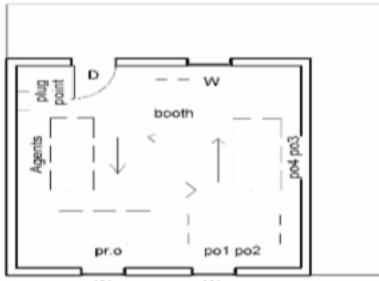

4. வாக்காளர்களின் எண்ணிக்கை

தொடங்கும் வரிசை எண்	முடியும் வரிசை எண்.	நிகர வாக்காளர்களின் எண்ணிக்கை			
		ஆண்	பெண்	மூன்றாம் பாலினம்	மொத்தம்
1	762	368	392	0	760

கையொப்பம்

Nazri Naksha

Google Map View

Polling Station Building Front View

Polling Station Front View

Cad View

Key MAP View

Minimum Basic facility (please)	Water	Ramp	plug points	Toilet	Health care
	✓	✓	✓	✓	

சட்டமன்றத் தொகுதியின் எண் மற்றும் பெயர் : 80-கள்ளக்குறிச்சி பிரிவு எண் மற்றும் பெயர் 1-அம்மகளத்தூர் (வ.கி) & (ஊ), காலனி மாரியம்மன்கோவில் தெரு