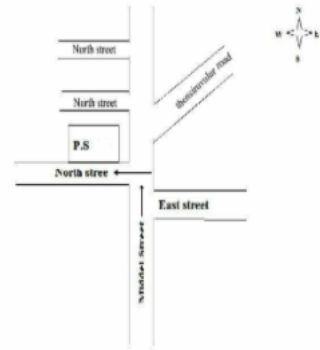

3. வாக்குச் சாவடியின் விவரங்கள்

வாக்குச் சாவடியின் எண் மற்றும் பெயர் : 318 - ஊராட்சி ஒன்றிய நடுநிலைப்பள்ளி, தெற்கு கட்டிடம் கிழக்கு பகுதி, அம்மகளத்தூர்-606204 வாக்குச் சாவடியின் முகவரி : ஊராட்சி ஒன்றிய நடுநிலைப்பள்ளி, தெற்கு கட்டிடம் கிழக்கு பகுதி, அம்மகளத்தூர்-606204	வாக்குச் சாவடியின் வகைப்பாடு (ஆண்/பெண்/பொது)	பொது
	துணை வாக்குச் சாவடிகளின் எண்ணிக்கை :	0

4. வாக்காளர்களின் எண்ணிக்கை

தொடங்கும் வரிசை எண்	முடியும் வரிசை எண்.	நிகர வாக்காளர்களின் எண்ணிக்கை			
		ஆண்	பெண்	மூன்றாம் பாலினம்	மொத்தம்
1	762	368	392	0	760

கையொப்பம்

Nazri Naksha

Google Map View

Polling Station Building Front View

Polling Station Front View

Cad View

Key MAP View

Minimum Basic facility (please)	Water	Ramp	plug points	Toilet	Health care
	✓	✓	✓	✓	

சட்டமன்றத் தொகுதியின் எண் மற்றும் பெயர் : 80-கள்ளக்குறிச்சி பிரிவு எண் மற்றும் பெயர் 1-அம்மகளத்தூர் (வ.கி) & (ஊ), காலனி மாரியம்மன்கோவில் தெரு