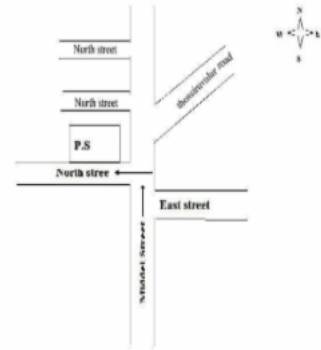

Key MAP View