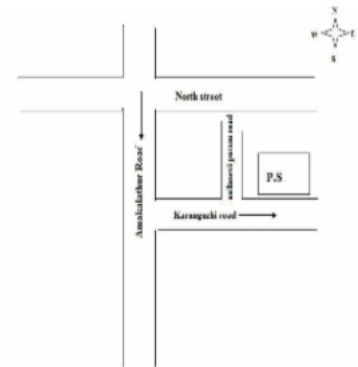

3. வாக்குச் சாவடியின் விவரங்கள்

வாக்குச் சாவடியின் எண் மற்றும் பெயர் : 322 - ஊராட்சி ஒன்றிய நடுநிலைப்பள்ளி, புதிய கட்டிடம் வடக்கு பகுதி, ஈரியூர்-606204 வாக்குச் சாவடியின் முகவரி : ஊராட்சி ஒன்றிய நடுநிலைப்பள்ளி, புதிய கட்டிடம் வடக்கு பகுதி, ஈரியூர்-606204	வாக்குச் சாவடியின் வகைப்பாடு (ஆண்/பெண்/பொது)	பொது
	துணை வாக்குச் சாவடிகளின் எண்ணிக்கை :	0

4. வாக்காளர்களின் எண்ணிக்கை

தொடங்கும் வரிசை எண்	முடியும் வரிசை எண்.	நிகர வாக்காளர்களின் எண்ணிக்கை			
		ஆண்	பெண்	மூன்றாம் பாலினம்	மொத்தம்
1	826	430	396	0	826

கையொப்பம்

Nazri Naksha

Google Map View

Polling Station Building Front View

Polling Station Front View

Cad View

Key MAP View

Minimum Basic Facility(Pluse)	Water	Ramp	Plug point	Toilet	Health care
	✓	✓	✓	✓	

சட்டமன்றத் தொகுதியின் எண் மற்றும் பெயர் : 80-கள்ளக்குறிச்சி பிரிவு எண் மற்றும் பெயர் 1-ஈரியூர் (வ.கி) & (ஊ), கிழக்குக் காலனி