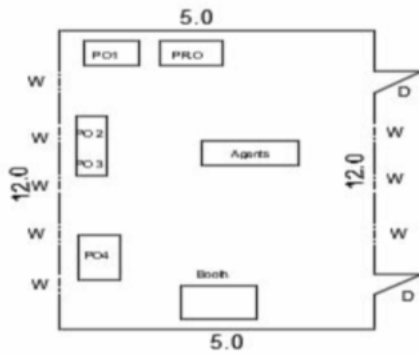

Google Map View

Polling Station Building Front View

Polling Station Front View

Cad View

Key MAP View

1 பெயர் : சமதி கணவர் பெயர் : ராமகிருஷ்ணன் வீட்டு எண் : 1 வயது : 45 பாலினம் : பெண் Photo is available	NSY2479707	2 பெயர் : சந்திரன் தந்தையின் பெயர்: பொன்னுசாமி - வீட்டு எண் : 1 வயது : 29 பாலினம் : ஆண் Photo is available	NSY1004969	3 பெயர் : முருகன் - தந்தையின் பெயர்: பச்சமுத்து - வீட்டு எண் : 1-4 வயது : 30 பாலினம் : ஆண் Photo is available	NSY1004985
4 பெயர் : பாலச்சந்திரன் - தந்தையின் பெயர்: பாலகிருஷ்ணன் - வீட்டு எண் : 1-35 வயது : 37 பாலினம் : ஆண் Photo is available	NSY0737601	5 பெயர் : சிவபாரதி தந்தையின் பெயர்: சின்னசாமி வீட்டு எண் : 1/49 வயது : 22 பாலினம் : ஆண் Photo is available	NSY2492585	6 பெயர் : கிருஷ்ணவேணி கணவர் பெயர்: ரஜினி வீட்டு எண் : 1/52 வயது : 34 பாலினம் : பெண் Photo is available	NSY2495315
7 பெயர் : தமிழரசி கணவர் பெயர்: செல்வம் வீட்டு எண் : 1/52ஏ வயது : 36 பாலினம் : பெண் Photo is available	NSY2495380	8 பெயர் : கோமதி - தந்தையின் பெயர்: அன்பழகன் - வீட்டு எண் : 1-53 வயது : 40 பாலினம் : பெண் Photo is available	NSY0273144	9 பெயர் : சூதா - கணவர் பெயர்: இரமேஷ் - வீட்டு எண் : 1-75 வயது : 38 பாலினம் : பெண் Photo is available	NSY0112177
10 பெயர் : குமார் - தந்தையின் பெயர்: கலியப்பிள்ளை - வீட்டு எண் : 1-91 வயது : 53 பாலினம் : ஆண் Photo is available	NSY0112102	# 11 பெயர் : மதுபாலன் தந்தையின் பெயர்: ஜோதிலிங்கம் - வீட்டு எண் : 1-96 வயது : 29 பாலினம் : ஆண் Photo is available	NSY1004977	# 12 பெயர் : கமாதேஸ்வரி கணவர் பெயர்: கணேசன் - வீட்டு எண் : 1-100 வயது : 46 பாலினம் : பெண் Photo is available	NSY0112169
13 பெயர் : பாலமுருகன் தந்தையின் பெயர்: பழனியப்பன் வீட்டு எண் : 1/105 வயது : 25 பாலினம் : ஆண் Photo is available	NSY2167724	14 பெயர் : கோகுல் தாஸ் தந்தையின் பெயர்: காமராஜ் வீட்டு எண் : 1/123 வயது : 25 பாலினம் : ஆண் Photo is available	NSY1389717	15 பெயர் : உஷா கணவர் பெயர்: வெங்கடேசன் வீட்டு எண் : 1/134 வயது : 28 பாலினம் : பெண் Photo is available	NSY2270601
16 பெயர் : சிவா தந்தையின் பெயர்: பெரியசாமி வீட்டு எண் : 1-141 வயது : 28 பாலினம் : ஆண் Photo is available	NSY2179521	17 பெயர் : செல்வகுமார் இ தந்தையின் பெயர்: இளவரசு வீட்டு எண் : 1/144 வயது : 24 பாலினம் : ஆண் Photo is available	NSY2452423	18 பெயர் : செல்வகுமார் தந்தையின் பெயர்: செல்லமுத்து வீட்டு எண் : 1/148 வயது : 24 பாலினம் : ஆண் Photo is available	NSY2167757
19 பெயர் : இராமர் - தந்தையின் பெயர்: தங்கவேல் - வீட்டு எண் : 1-150 வயது : 37 பாலினம் : ஆண் Photo is available	NSY0112144	20 பெயர் : செல்வ பிரியா - தந்தையின் பெயர்: செல்வம் - வீட்டு எண் : 1-199 வயது : 27 பாலினம் : பெண் Photo is available	NSY1274356	21 பெயர் : ஜீவிகா தந்தையின் பெயர்: நாராயணன் வீட்டு எண் : 1/203 வயது : 19 பாலினம் : பெண் Photo is available	NSY2799450
22 பெயர் : சரஸ்வதி - கணவர் பெயர்: கேசவேல் - வீட்டு எண் : 2 வயது : 37 பாலினம் : பெண் Photo is available	NSY0890541	23 பெயர் : மணிகண்டன் - தந்தையின் பெயர்: வேணுகோபால்ட் - வீட்டு எண் : 2 வயது : 32 பாலினம் : ஆண் Photo is available	NSY0737577	24 பெயர் : பவித்ரா கணவர் பெயர்: பிரகாஷ் வீட்டு எண் : 2/4 வயது : 27 பாலினம் : பெண் Photo is available	NSY2270676
25 பெயர் : ரகு தந்தையின் பெயர்: ராமலிங்கம் வீட்டு எண் : 2/4-20 வயது : 22 பாலினம் : ஆண் Photo is available	NSY2492627	26 பெயர் : விமலா கணவர் பெயர்: மணிகண்டன் வீட்டு எண் : 2/20 வயது : 23 பாலினம் : பெண் Photo is available	NSY2405686	27 பெயர் : கோகிலா தந்தையின் பெயர்: சீனிவாசன் வீட்டு எண் : 2/25 வயது : 25 பாலினம் : பெண் Photo is available	NSY2513778
28 பெயர் : ஜெயபால் தந்தையின் பெயர்: கண்ணன் வீட்டு எண் : 2/34 வயது : 68 பாலினம் : ஆண் Photo is available	NSY2439271	29 பெயர் : முத்துக்குமார் - தந்தையின் பெயர்: ஜெயபால் - வீட்டு எண் : 2-53 வயது : 39 பாலினம் : ஆண் Photo is available	NSY0112193	30 பெயர் : சத்யராஜ் - தந்தையின் பெயர்: மனோகரன் - வீட்டு எண் : 2-64A வயது : 30 பாலினம் : ஆண் Photo is available	NSY1147156