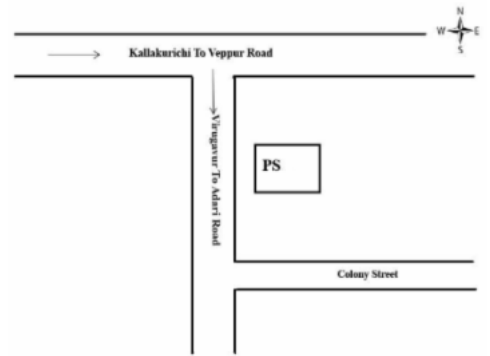

Key MAP View