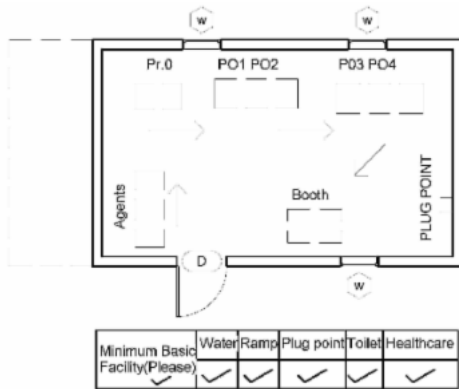

கையொப்பம்

Nazri Naksha

Google Map View

Polling Station Building Front View

Polling Station Front View

Cad View

Key MAP View

| | | | | | |
|--|------------|---|------------|--|------------|
| 1 பெயர் : சரவணகுமார் தந்தையின் பெயர்: கல்யாணராமன் வீட்டு எண் : 0 வயது : 20 பாலினம் : ஆண் Photo is available | NSY2717429 | 2 பெயர் : அழகு கணவர் பெயர்: மாரிமுத்து வீட்டு எண் : 1 வயது : 60 பாலினம் : பெண் Photo is available | NSY2219582 | 3 பெயர் : மணி - தந்தையின் பெயர்: மாரிமுத்து - வீட்டு எண் : 1 வயது : 31 பாலினம் : ஆண் Photo is available | NSY1007509 |
| 4 பெயர் : கங்கா கணவர் பெயர்: மணிகேள் வீட்டு எண் : 1/1 வயது : 26 பாலினம் : பெண் Photo is available | NSY2750537 | 5 பெயர் : ஷர்மிளா கணவர் பெயர்: கார்த்திக் வீட்டு எண் : 1/1 வயது : 25 பாலினம் : பெண் Photo is available | NSY2738615 | 6 பெயர் : யோகேஷ் - தந்தையின் பெயர்: ராதாகிருஷ்ணன் - வீட்டு எண் : 1/2 வயது : 35 பாலினம் : ஆண் Photo is available | XBG2065100 |
| 7 பெயர் : கலைமதி - கணவர் பெயர்: ராமமூர்த்தி - வீட்டு எண் : 1-4 வயது : 39 பாலினம் : பெண் Photo is available | NSY0311662 | 8 பெயர் : செல்வி - கணவர் பெயர்: ராமச்சந்திரன் - வீட்டு எண் : 1-7 வயது : 43 பாலினம் : பெண் Photo is available | NSY1044981 | 9 பெயர் : சூதிர் ராஜ் தந்தையின் பெயர்: கனகராஜ் வீட்டு எண் : 1/7 வயது : 23 பாலினம் : ஆண் Photo is available | NSY2399533 |
| 10 பெயர் : சரண்யா - தந்தையின் பெயர்: சதீஷ் - வீட்டு எண் : 1-9 வயது : 34 பாலினம் : பெண் Photo is available | NSY1045053 | 11 பெயர் : யோகதர்ஷினி தந்தையின் பெயர்: ராஜ்குமார் வீட்டு எண் : 1/9 வயது : 22 பாலினம் : பெண் Photo is available | NSY2526622 | 12 பெயர் : சுகன் - தந்தையின் பெயர்: சாமிதுரை - வீட்டு எண் : 1-11 வயது : 32 பாலினம் : ஆண் Photo is available | NSY0741041 |
| 13 பெயர் : மணிகேள் - தந்தையின் பெயர்: மாரிமுத்து - வீட்டு எண் : 1-16 வயது : 32 பாலினம் : ஆண் Photo is available | NSY0741033 | 14 பெயர் : கௌரி தாயின் பெயர்: அஞ்சலை வீட்டு எண் : 1/16 வயது : 20 பாலினம் : பெண் Photo is available | NSY2679058 | 15 பெயர் : சின்னதுரை - தந்தையின் பெயர்: ம்பசுபதி - வீட்டு எண் : 1-17 வயது : 36 பாலினம் : ஆண் Photo is available | NSY0115071 |
| 16 பெயர் : சரண்யா கணவர் பெயர்: செந்தில் வீட்டு எண் : 1/17 வயது : 35 பாலினம் : பெண் Photo is available | NSY2685014 | 17 பெயர் : ஜானகி கணவர் பெயர்: செல்வராஜ் வீட்டு எண் : 1/20, வயது : 80 பாலினம் : பெண் Photo is available | NSY2591352 | 18 பெயர் : சின்னராஜா - தந்தையின் பெயர்: செல்வராசு - வீட்டு எண் : 1-20 வயது : 36 பாலினம் : ஆண் Photo is available | NSY0600064 |
| 19 பெயர் : பிரகாஷ் தந்தையின் பெயர்: ரவி வீட்டு எண் : 1-20 வயது : 25 பாலினம் : ஆண் Photo is available | NSY1399062 | 20 பெயர் : மஞ்சளா - கணவர் பெயர்: கல்யாணராமன் - வீட்டு எண் : 1-21 வயது : 40 பாலினம் : பெண் Photo is available | NSY0115121 | 21 பெயர் : புஷ்பா - கணவர் பெயர்: சின்னராஜா - வீட்டு எண் : 1-21A வயது : 33 பாலினம் : பெண் Photo is available | NSY1045137 |
| 22 பெயர் : கண்ணன் தந்தையின் பெயர்: கருப்புடையார் வீட்டு எண் : 1/23 வயது : 83 பாலினம் : ஆண் Photo is available | NSY1337955 | 23 பெயர் : நந்தினி - கணவர் பெயர்: செல்வம் - வீட்டு எண் : 1-26 வயது : 34 பாலினம் : பெண் Photo is available | NSY1114438 | 24 பெயர் : கார்த்திக் - தந்தையின் பெயர்: செல்வராசு - வீட்டு எண் : 1-26 வயது : 32 பாலினம் : ஆண் Photo is available | NSY0600049 |
| 25 பெயர் : புவனேஸ்வரி கணவர் பெயர்: பாலு வீட்டு எண் : 1/28 வயது : 28 பாலினம் : பெண் Photo is available | NSY2216372 | 26 பெயர் : பாலகிருஷ்ணன் தந்தையின் பெயர்: பரமசிவம் வீட்டு எண் : 1/28 வயது : 22 பாலினம் : ஆண் Photo is available | NSY2526655 | 27 பெயர் : பவானி தந்தையின் பெயர்: பரமசிவம் வீட்டு எண் : 1-28 வயது : 20 பாலினம் : பெண் Photo is available | NSY2737153 |
| 28 பெயர் : பாலபிரகாஷ் ஏ தந்தையின் பெயர்: எத்திராசு வீட்டு எண் : 1/36 வயது : 24 பாலினம் : ஆண் Photo is available | NSY2219715 | 29 பெயர் : சேதுபதி தந்தையின் பெயர்: கண்ணதாசன் வீட்டு எண் : 1/40பி வயது : 26 பாலினம் : ஆண் Photo is available | NSY1301050 | 30 பெயர் : தாமரை - தந்தையின் பெயர்: எத்திராஜ் - வீட்டு எண் : 1-40B2 வயது : 31 பாலினம் : பெண் Photo is available | NSY0741025 |