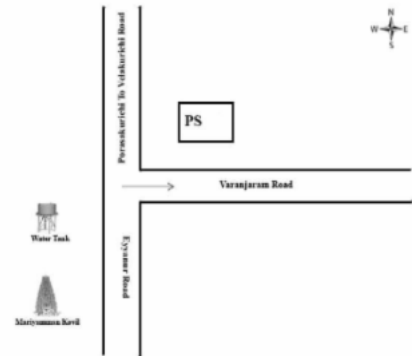

கையொப்பம்

Nazri Naksha

Google Map View

Polling Station Building Front View

Polling Station Front View

Cad View

Key MAP View

| | | | | | |
|--|------------|---|------------|--|------------|
| 1 பெயர் : சரவணகுமார் தந்தையின் பெயர்: கல்யாணராமன் வீட்டு எண் : 0 வயது : 20 பாலினம் : ஆண் Photo is available | NSY2717429 | 2 பெயர் : அழகு கணவர் பெயர்: மாரிமுத்து வீட்டு எண் : 1 வயது : 60 பாலினம் : பெண் Photo is available | NSY2219582 | 3 பெயர் : மணி - தந்தையின் பெயர்: மாரிமுத்து - வீட்டு எண் : 1 வயது : 31 பாலினம் : ஆண் Photo is available | NSY1007509 |
| 4 பெயர் : கங்கா கணவர் பெயர்: மணிகேள் வீட்டு எண் : 1/1 வயது : 26 பாலினம் : பெண் Photo is available | NSY2750537 | 5 பெயர் : ஷர்மிளா கணவர் பெயர்: கார்த்திக் வீட்டு எண் : 1/1 வயது : 25 பாலினம் : பெண் Photo is available | NSY2738615 | 6 பெயர் : யோகேஷ் - தந்தையின் பெயர்: ராதாகிருஷ்ணன் - வீட்டு எண் : 1/2 வயது : 35 பாலினம் : ஆண் Photo is available | XBG2065100 |
| 7 பெயர் : கலைமதி - கணவர் பெயர்: ராமமூர்த்தி - வீட்டு எண் : 1-4 வயது : 39 பாலினம் : பெண் Photo is available | NSY0311662 | 8 பெயர் : செல்வி - கணவர் பெயர்: ராமச்சந்திரன் - வீட்டு எண் : 1-7 வயது : 43 பாலினம் : பெண் Photo is available | NSY1044981 | 9 பெயர் : சூதிர் ராஜ் தந்தையின் பெயர்: கனகராஜ் வீட்டு எண் : 1/7 வயது : 23 பாலினம் : ஆண் Photo is available | NSY2399533 |
| 10 பெயர் : சரண்யா - தந்தையின் பெயர்: சதீஷ் - வீட்டு எண் : 1-9 வயது : 34 பாலினம் : பெண் Photo is available | NSY1045053 | 11 பெயர் : யோகதர்ஷினி தந்தையின் பெயர்: ராஜ்குமார் வீட்டு எண் : 1/9 வயது : 22 பாலினம் : பெண் Photo is available | NSY2526622 | 12 பெயர் : சுகன் - தந்தையின் பெயர்: சாமிதுரை - வீட்டு எண் : 1-11 வயது : 32 பாலினம் : ஆண் Photo is available | NSY0741041 |
| 13 பெயர் : மணிகேள் - தந்தையின் பெயர்: மாரிமுத்து - வீட்டு எண் : 1-16 வயது : 32 பாலினம் : ஆண் Photo is available | NSY0741033 | 14 பெயர் : கௌரி தாயின் பெயர்: அஞ்சலை வீட்டு எண் : 1/16 வயது : 20 பாலினம் : பெண் Photo is available | NSY2679058 | 15 பெயர் : சின்னதுரை - தந்தையின் பெயர்: ம்பசுபதி - வீட்டு எண் : 1-17 வயது : 36 பாலினம் : ஆண் Photo is available | NSY0115071 |
| 16 பெயர் : சரண்யா கணவர் பெயர்: செந்தில் வீட்டு எண் : 1/17 வயது : 35 பாலினம் : பெண் Photo is available | NSY2685014 | 17 பெயர் : ஜானகி கணவர் பெயர்: செல்வராஜ் வீட்டு எண் : 1/20, வயது : 80 பாலினம் : பெண் Photo is available | NSY2591352 | 18 பெயர் : சின்னராஜா - தந்தையின் பெயர்: செல்வராசு - வீட்டு எண் : 1-20 வயது : 36 பாலினம் : ஆண் Photo is available | NSY0600064 |
| 19 பெயர் : பிரகாஷ் தந்தையின் பெயர்: ரவி வீட்டு எண் : 1-20 வயது : 25 பாலினம் : ஆண் Photo is available | NSY1399062 | 20 பெயர் : மஞ்சளா - கணவர் பெயர்: கல்யாணராமன் - வீட்டு எண் : 1-21 வயது : 40 பாலினம் : பெண் Photo is available | NSY0115121 | 21 பெயர் : புஷ்பா - கணவர் பெயர்: சின்னராஜா - வீட்டு எண் : 1-21A வயது : 33 பாலினம் : பெண் Photo is available | NSY1045137 |
| 22 பெயர் : கண்ணன் தந்தையின் பெயர்: கருப்புடையார் வீட்டு எண் : 1/23 வயது : 83 பாலினம் : ஆண் Photo is available | NSY1337955 | 23 பெயர் : நந்தினி - கணவர் பெயர்: செல்வம் - வீட்டு எண் : 1-26 வயது : 34 பாலினம் : பெண் Photo is available | NSY1114438 | 24 பெயர் : கார்த்திக் - தந்தையின் பெயர்: செல்வராசு - வீட்டு எண் : 1-26 வயது : 32 பாலினம் : ஆண் Photo is available | NSY0600049 |
| 25 பெயர் : புவனேஸ்வரி கணவர் பெயர்: பாலு வீட்டு எண் : 1/28 வயது : 28 பாலினம் : பெண் Photo is available | NSY2216372 | 26 பெயர் : பாலகிருஷ்ணன் தந்தையின் பெயர்: பரமசிவம் வீட்டு எண் : 1/28 வயது : 22 பாலினம் : ஆண் Photo is available | NSY2526655 | 27 பெயர் : பவானி தந்தையின் பெயர்: பரமசிவம் வீட்டு எண் : 1-28 வயது : 20 பாலினம் : பெண் Photo is available | NSY2737153 |
| 28 பெயர் : பாலபிரகாஷ் ஏ தந்தையின் பெயர்: எத்திராசு வீட்டு எண் : 1/36 வயது : 24 பாலினம் : ஆண் Photo is available | NSY2219715 | 29 பெயர் : சேதுபதி தந்தையின் பெயர்: கண்ணதாசன் வீட்டு எண் : 1/40பி வயது : 26 பாலினம் : ஆண் Photo is available | NSY1301050 | 30 பெயர் : தாமரை - தந்தையின் பெயர்: எத்திராஜ் - வீட்டு எண் : 1-40B2 வயது : 31 பாலினம் : பெண் Photo is available | NSY0741025 |