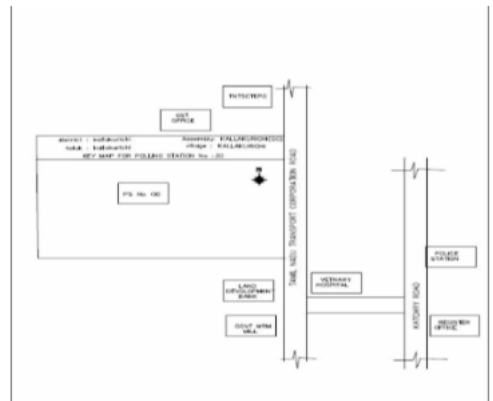

Cad View

Key MAP View