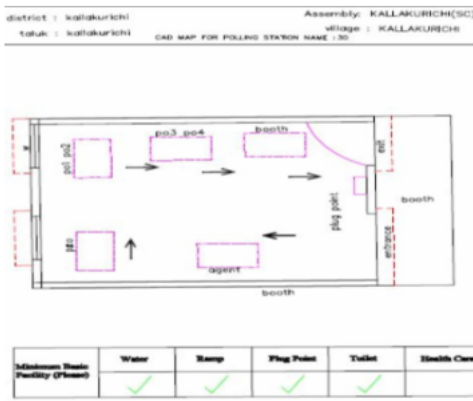

Cad View

Key MAP View